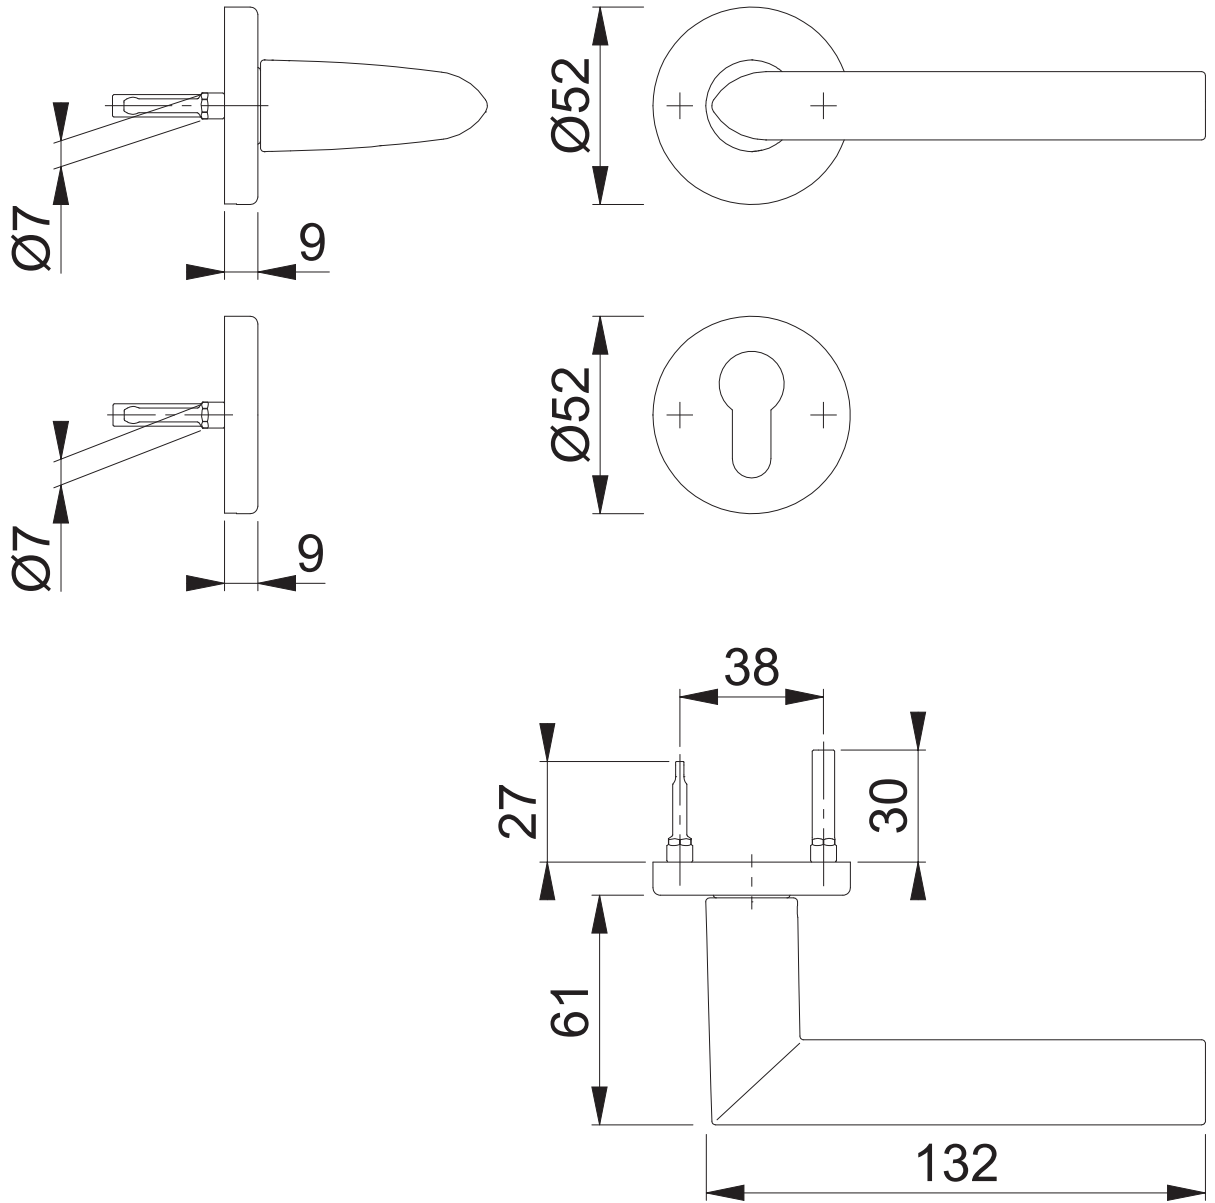

1140/42KB/42KBS PZ

Maßstab	Name	Datum	Zeichnungsnummer / Quelle	R	
1:2	SST	15.08.2025	c0023377z004	00	
Artikel-Schriftfeld-CAD 1140/42KB/42KBS/42KBS/42KB/1140; KSK27-2/OL92					