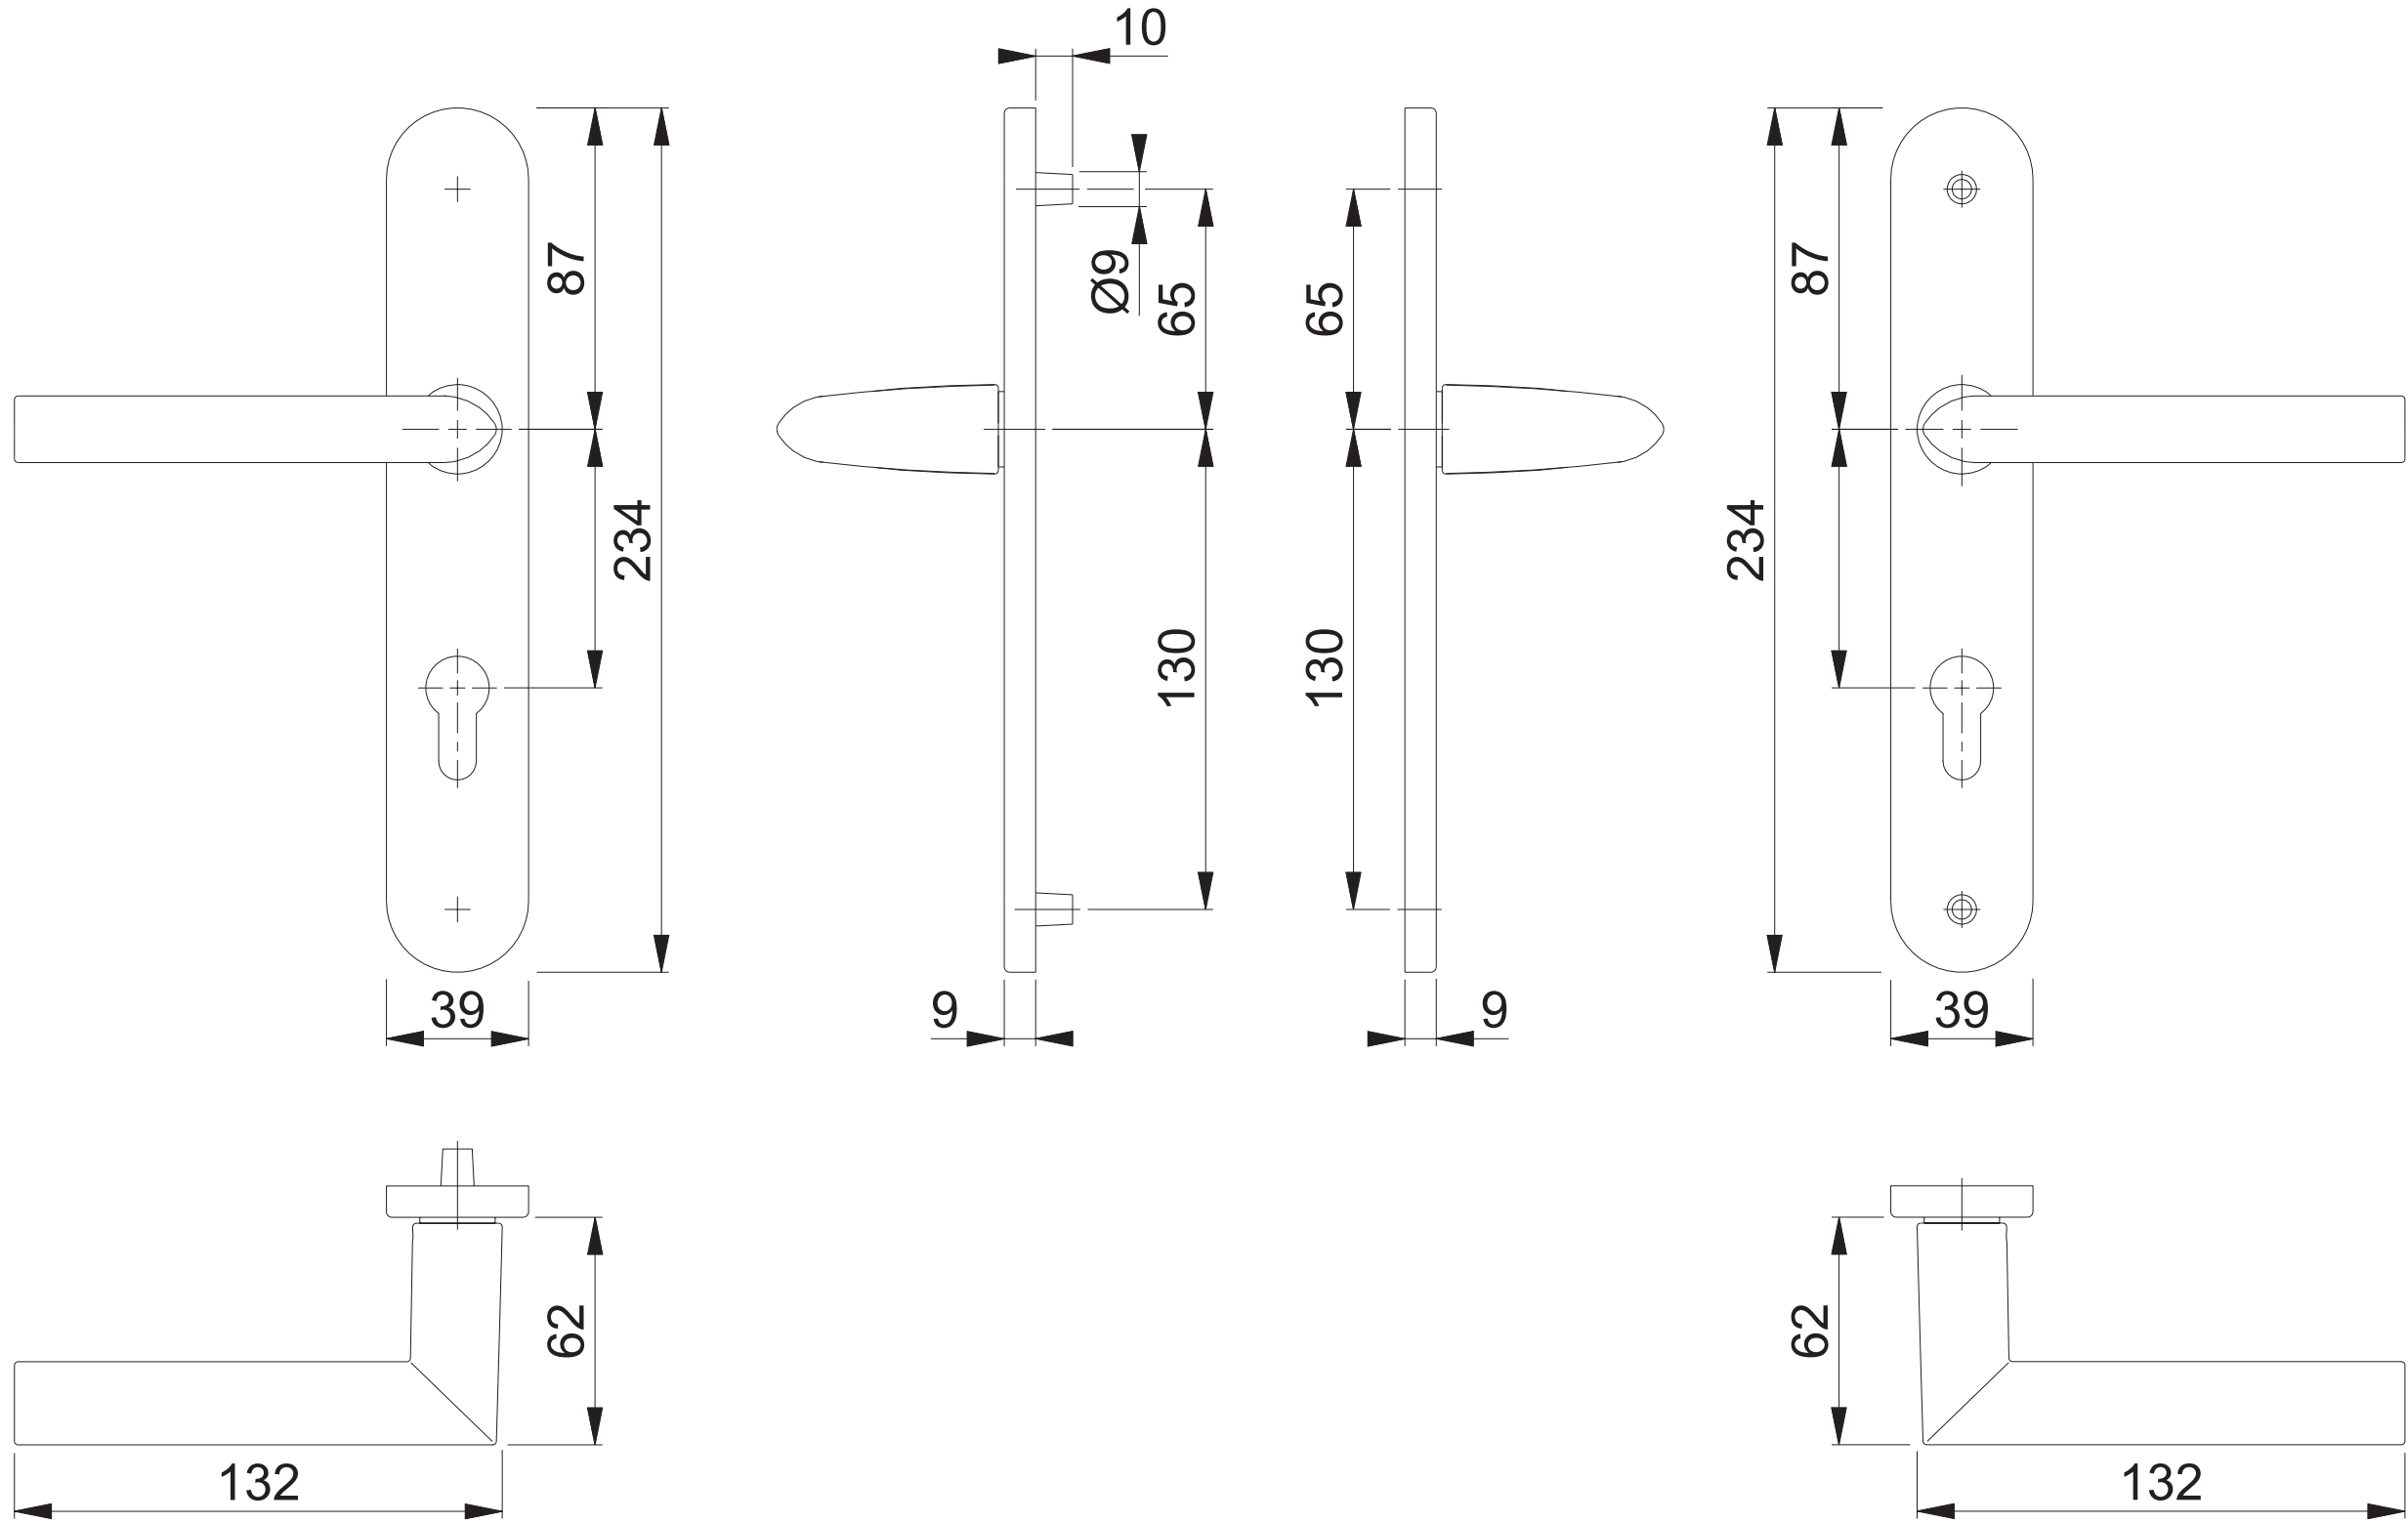

1140/300M/300F PZ

Maßstab 1:2	Name Schultheis	Datum 25.09.2012	Zeichnungsnummer QU=c0022938z004 A300
----------------	--------------------	---------------------	--