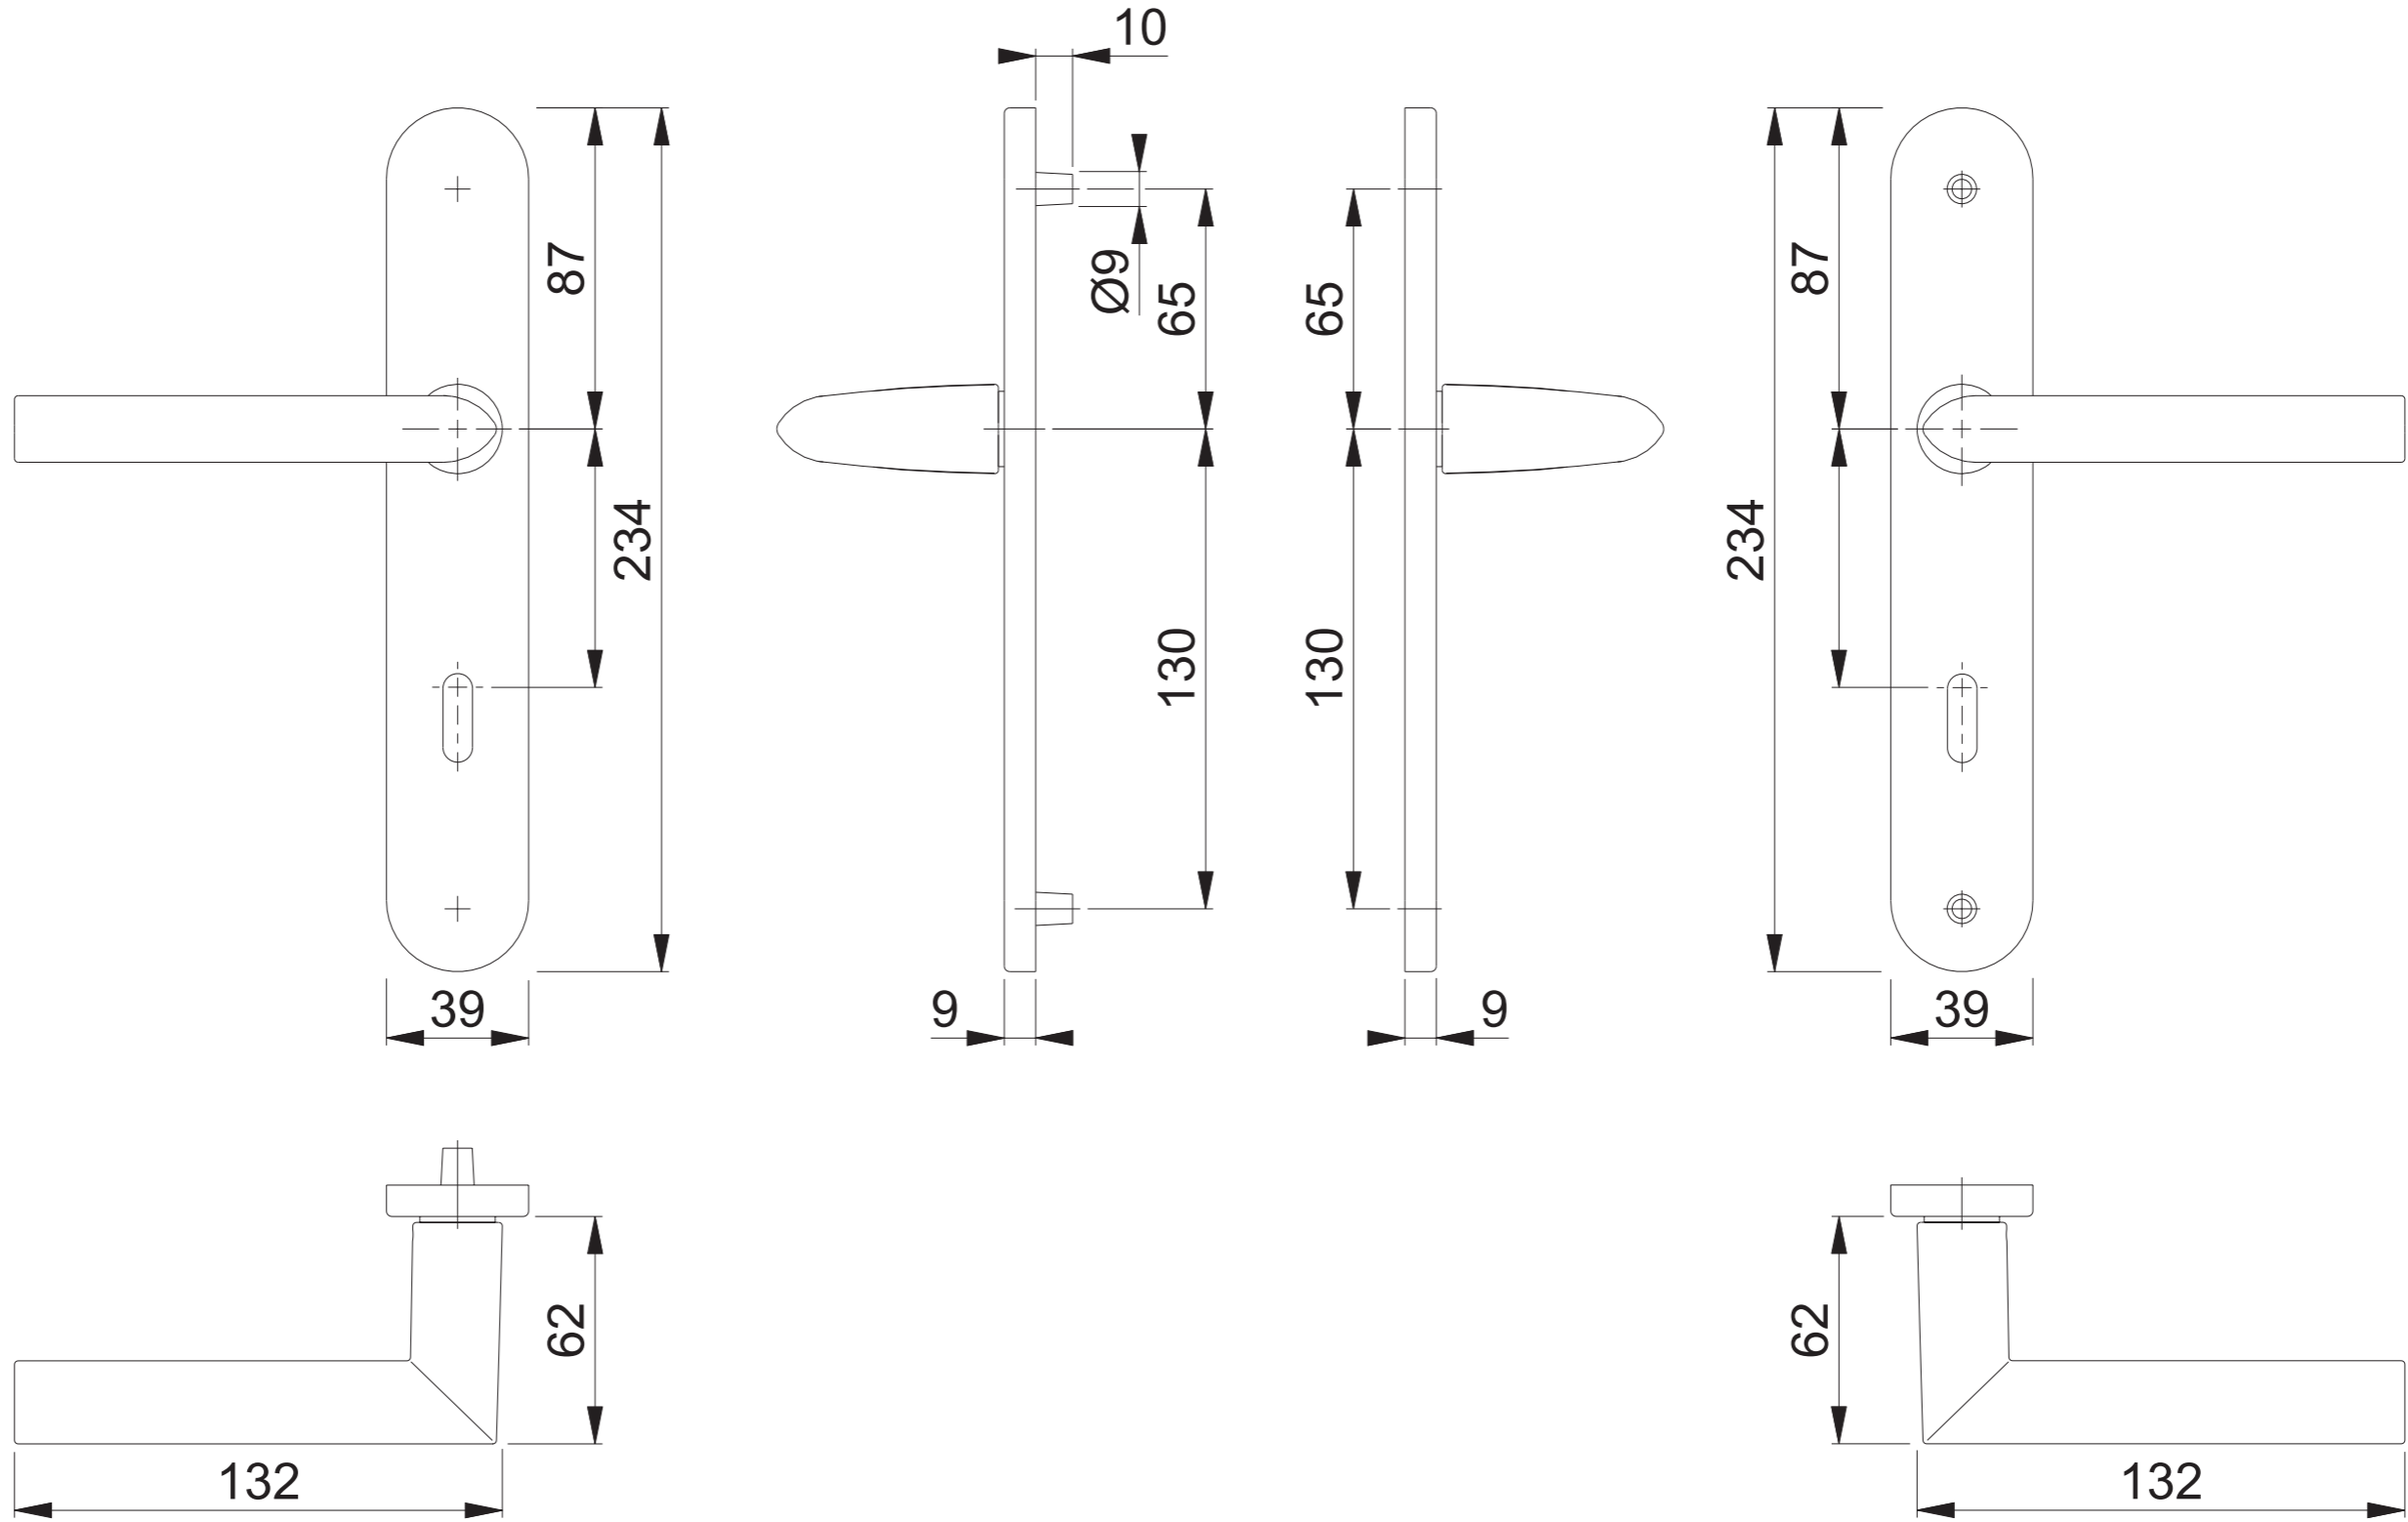

1140/300M/300F OB

Maßstab 1:2	Name Schultheis	Datum 25.09.2012	Zeichnungsnummer QU=c0022938z004 A300
----------------	--------------------	---------------------	--