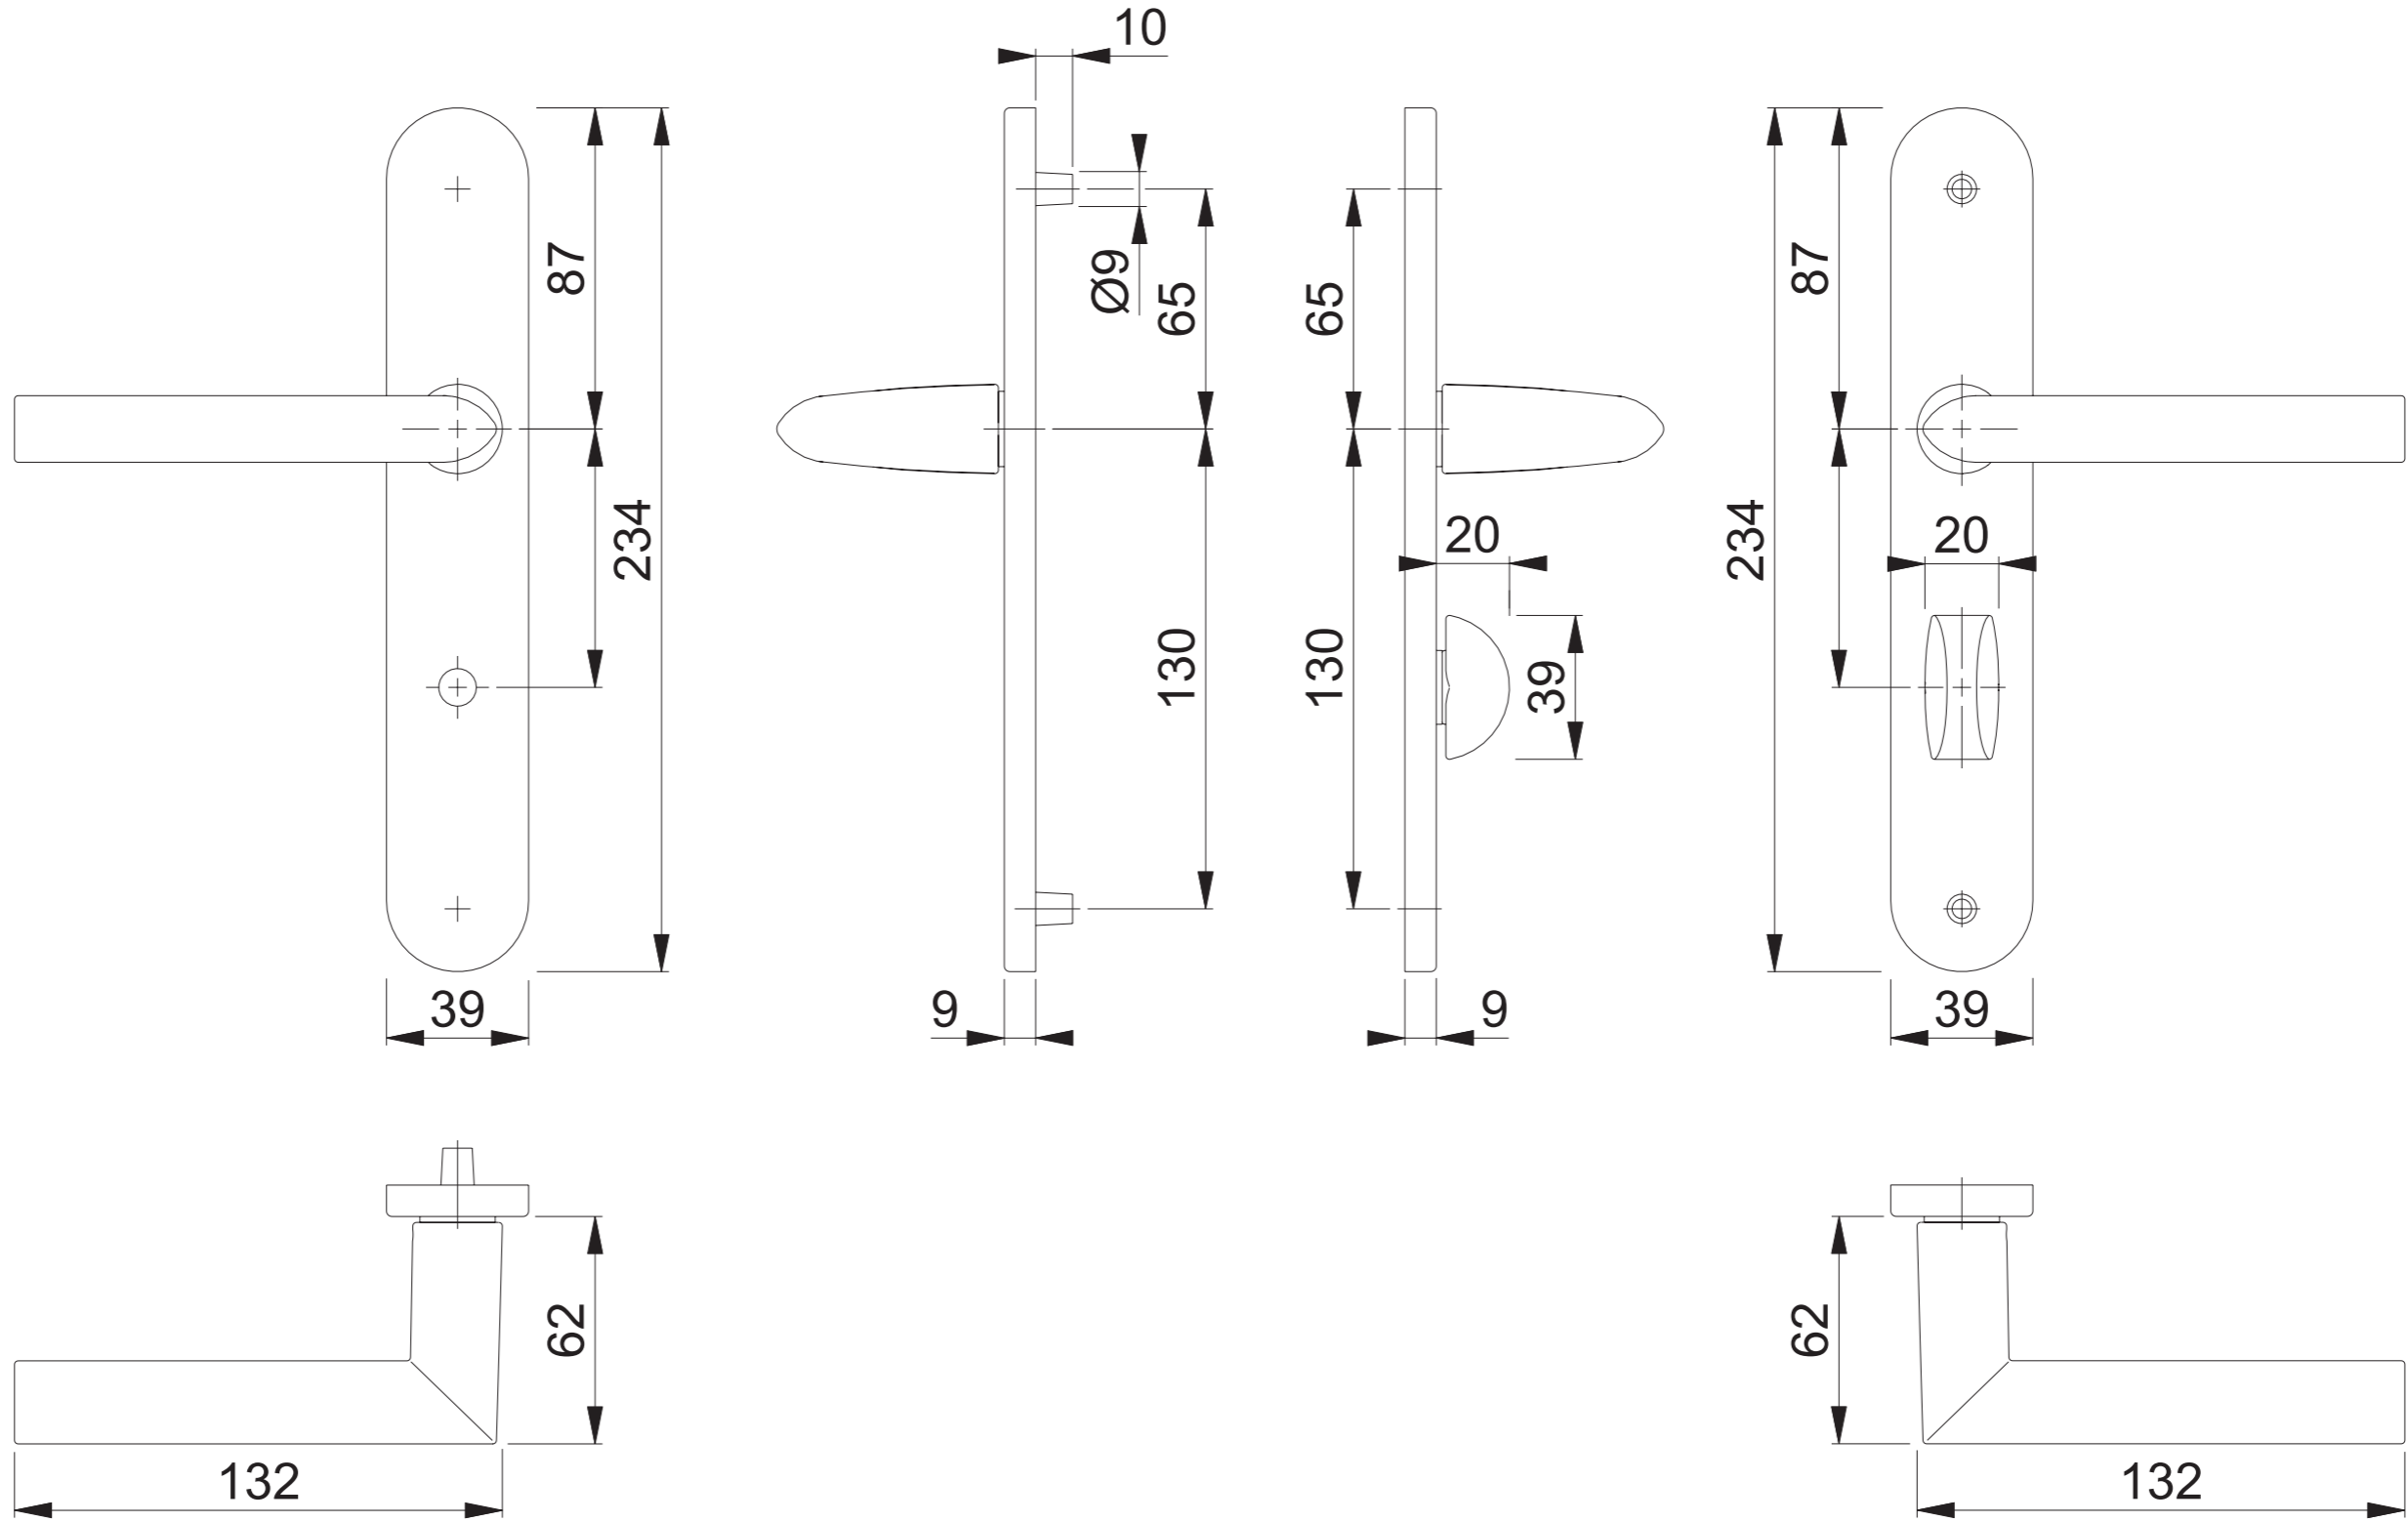

1140/300M/300F DL/OL (DL/OL92)

Maßstab 1:2	Name Schultheis	Datum 25.09.2012	Zeichnungsnummer c0022938z004	A300
----------------	--------------------	---------------------	----------------------------------	------