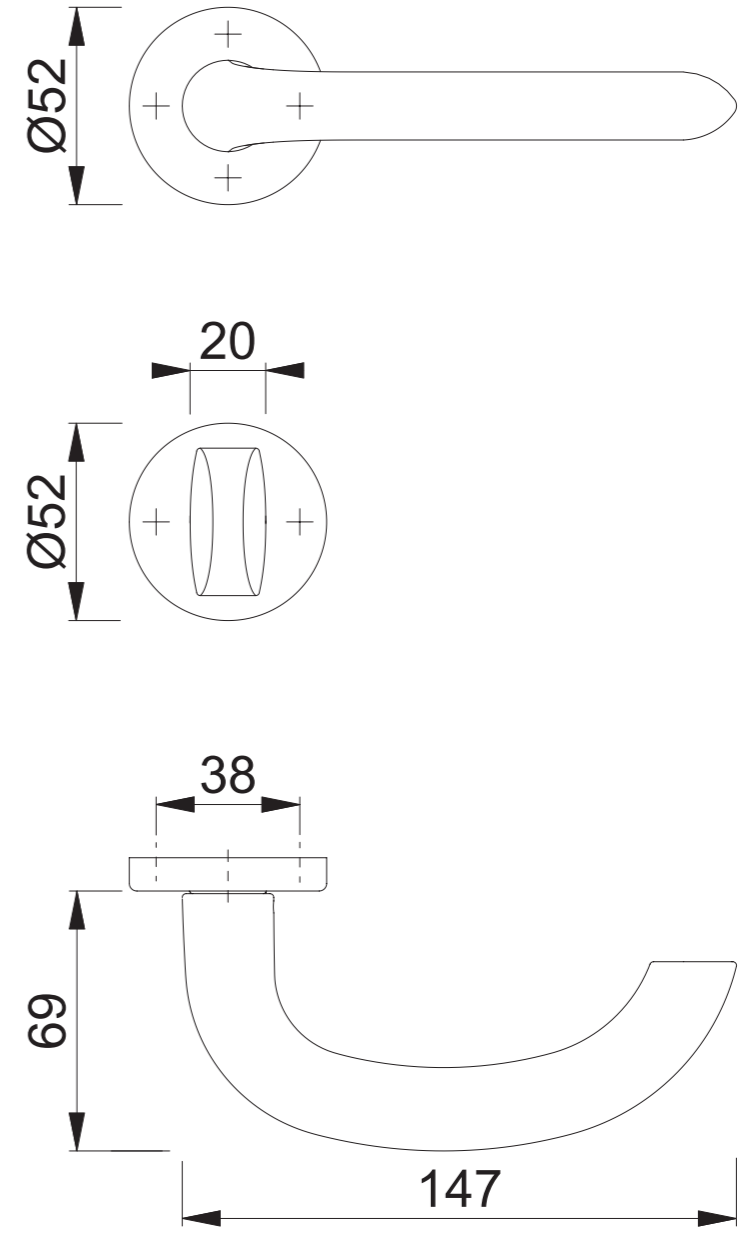

1138/42K/42KS DL/OL (DL/OL92)

Maßstab 1:2	Name Schultheis	Datum 11.09.2012	Zeichnungsnummer c0022913z001	A300
----------------	--------------------	---------------------	----------------------------------	------