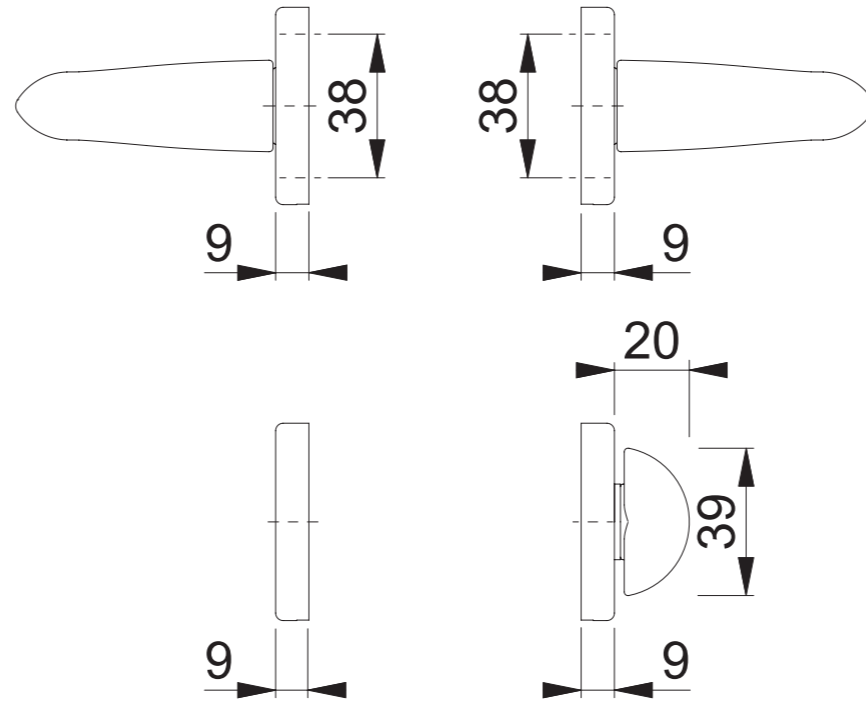

1138/42K/42KS DL/OL (DL/OL92)

Maßstab 1:2	Name Schultheis	Datum 11.09.2012	Zeichnungsnummer c0022913z001	A300
----------------	--------------------	---------------------	----------------------------------	------