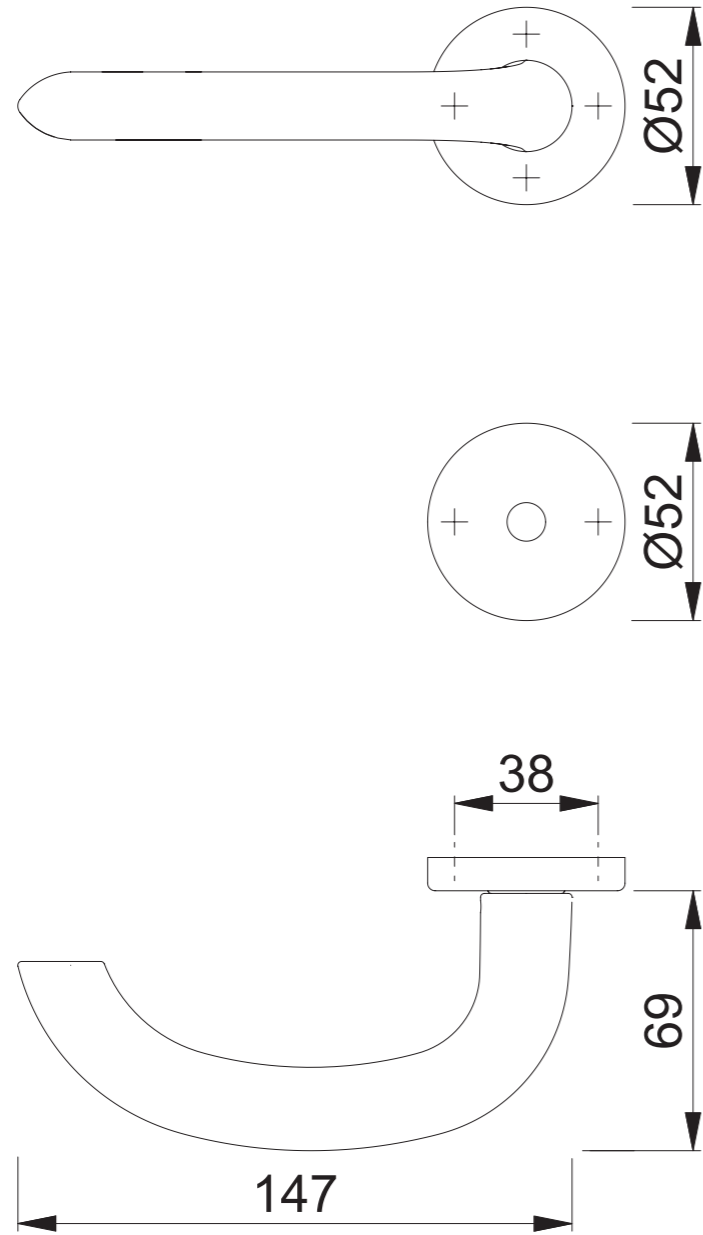

1138/42K/42KS DL/OL (DL/OL92)

Maßstab 1:2	Name Schultheis	Datum 11.09.2012	Zeichnungsnummer c0022913z001	A300
----------------	--------------------	---------------------	----------------------------------	------