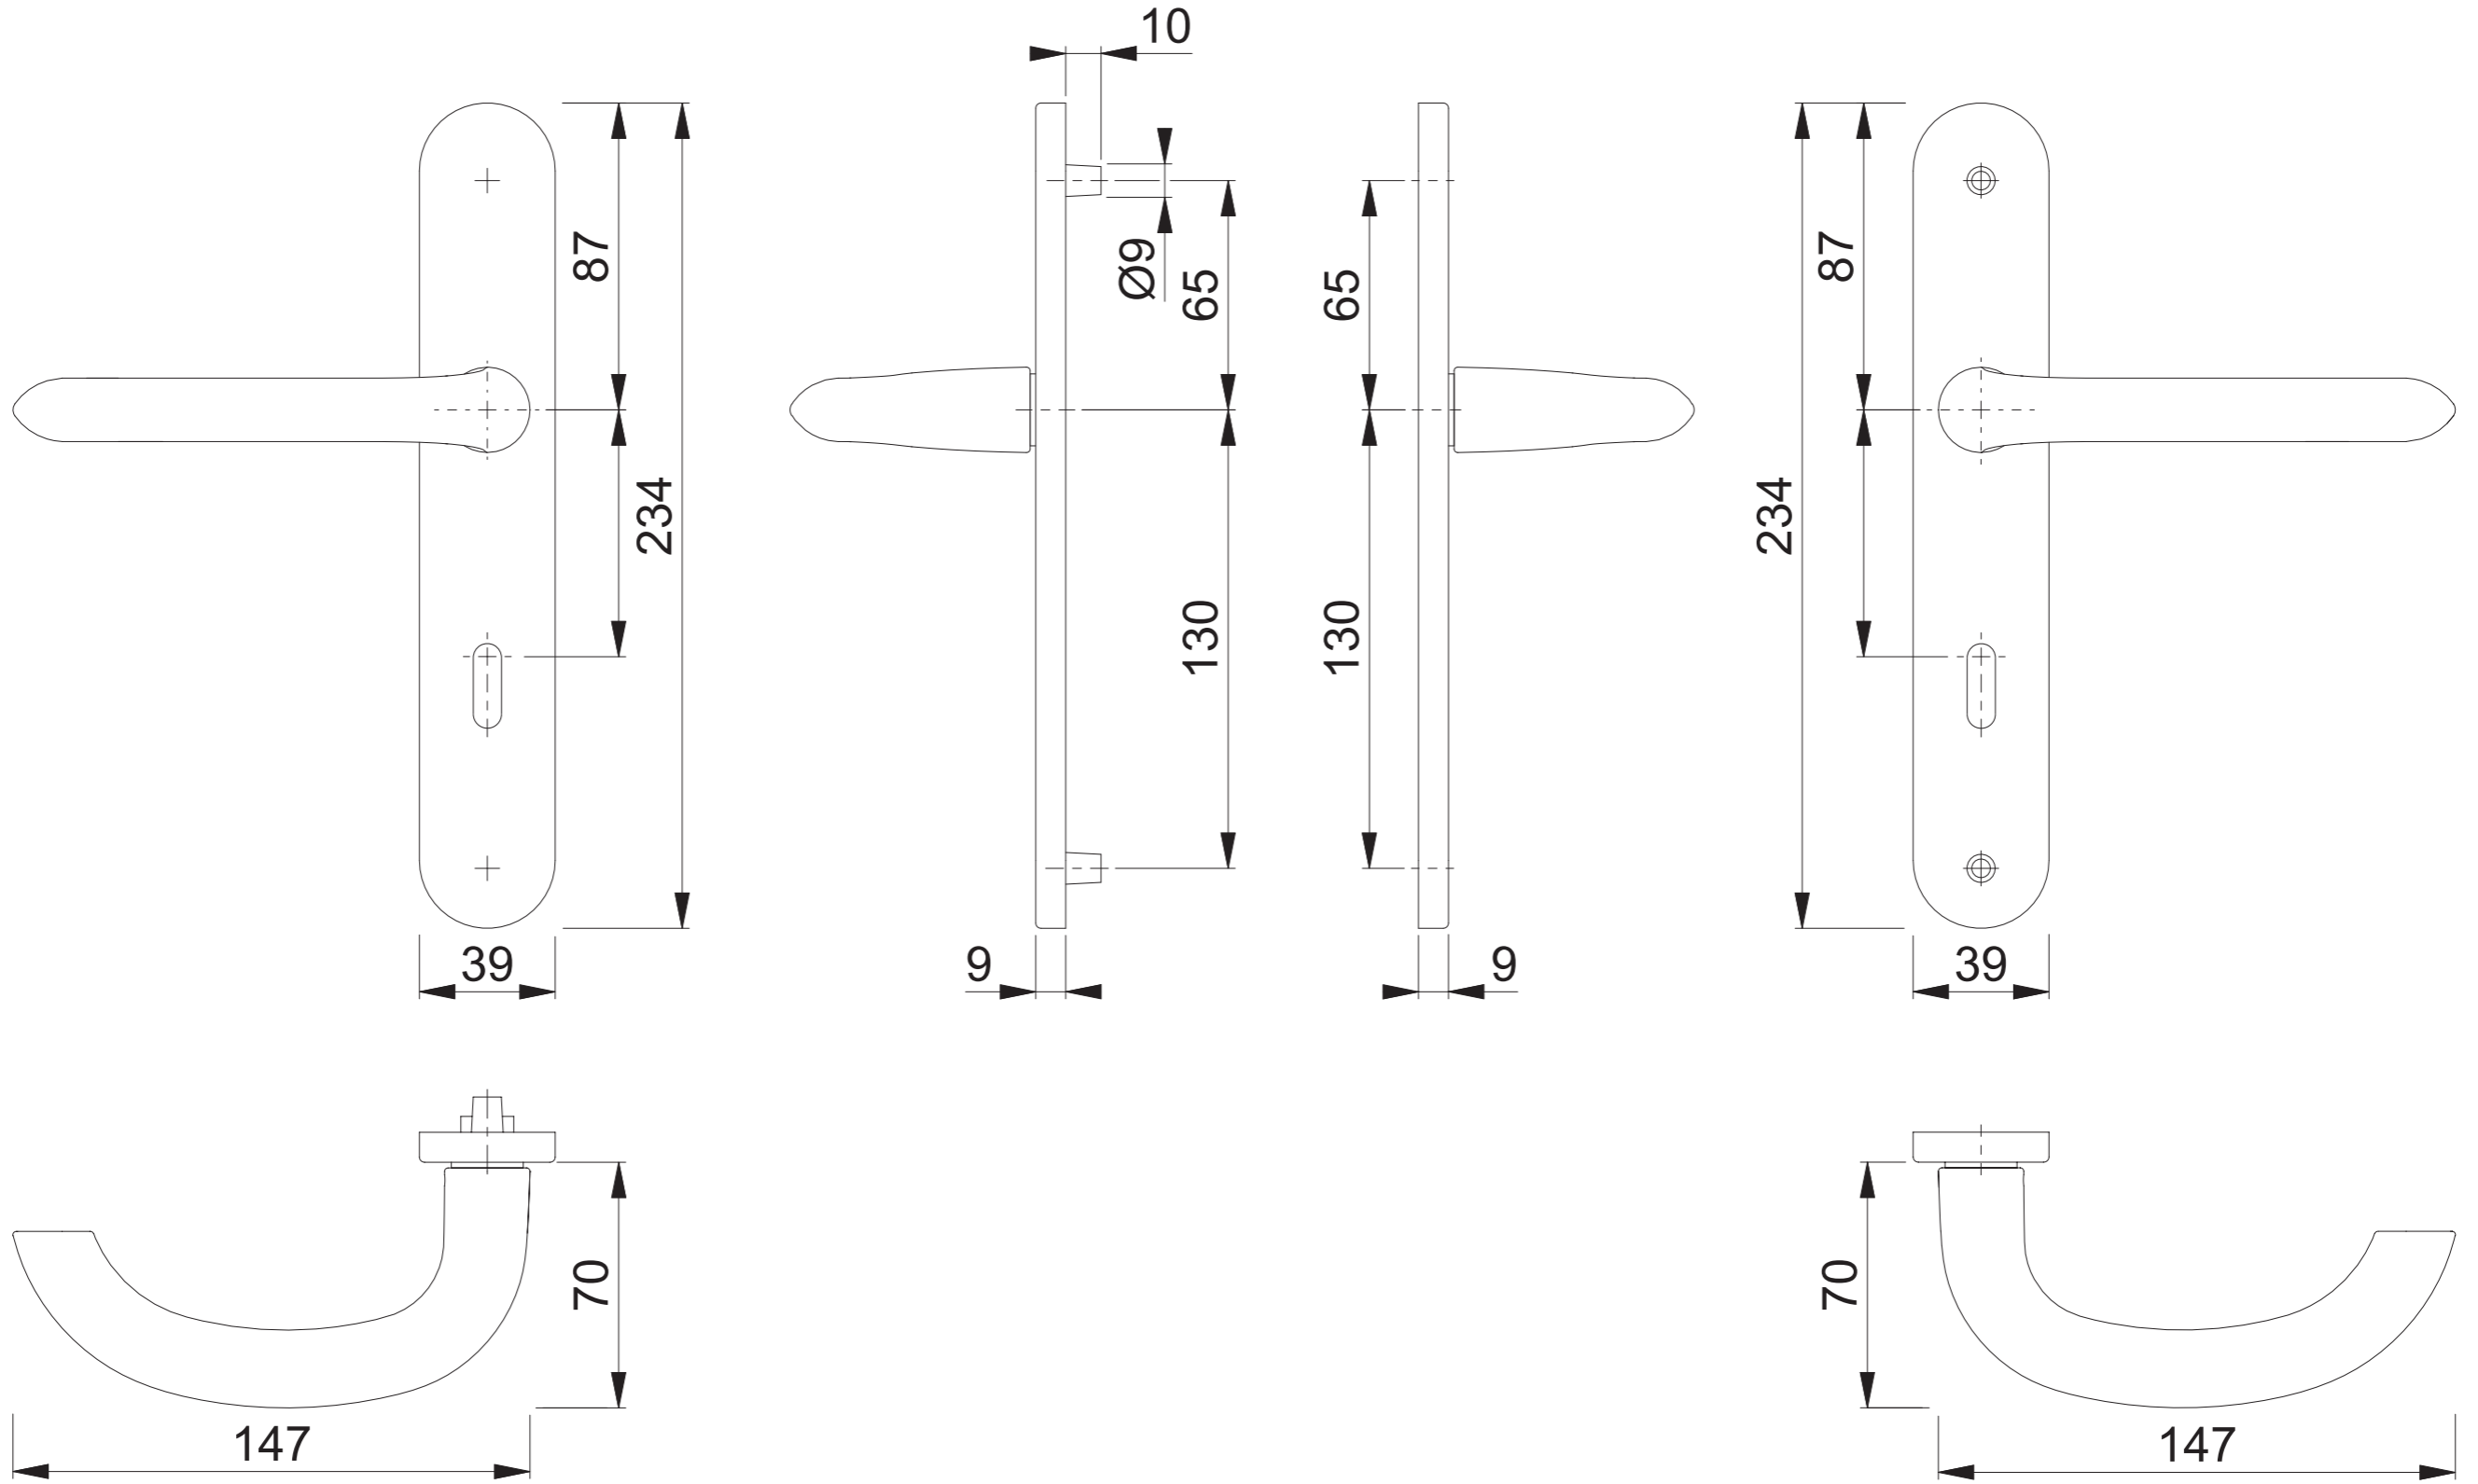

1138/300M/300F OB

Maßstab 1:2	Name Schultheis	Datum 25.09.2012	Zeichnungsnummer QU=c0022932z003 A300
----------------	--------------------	---------------------	--