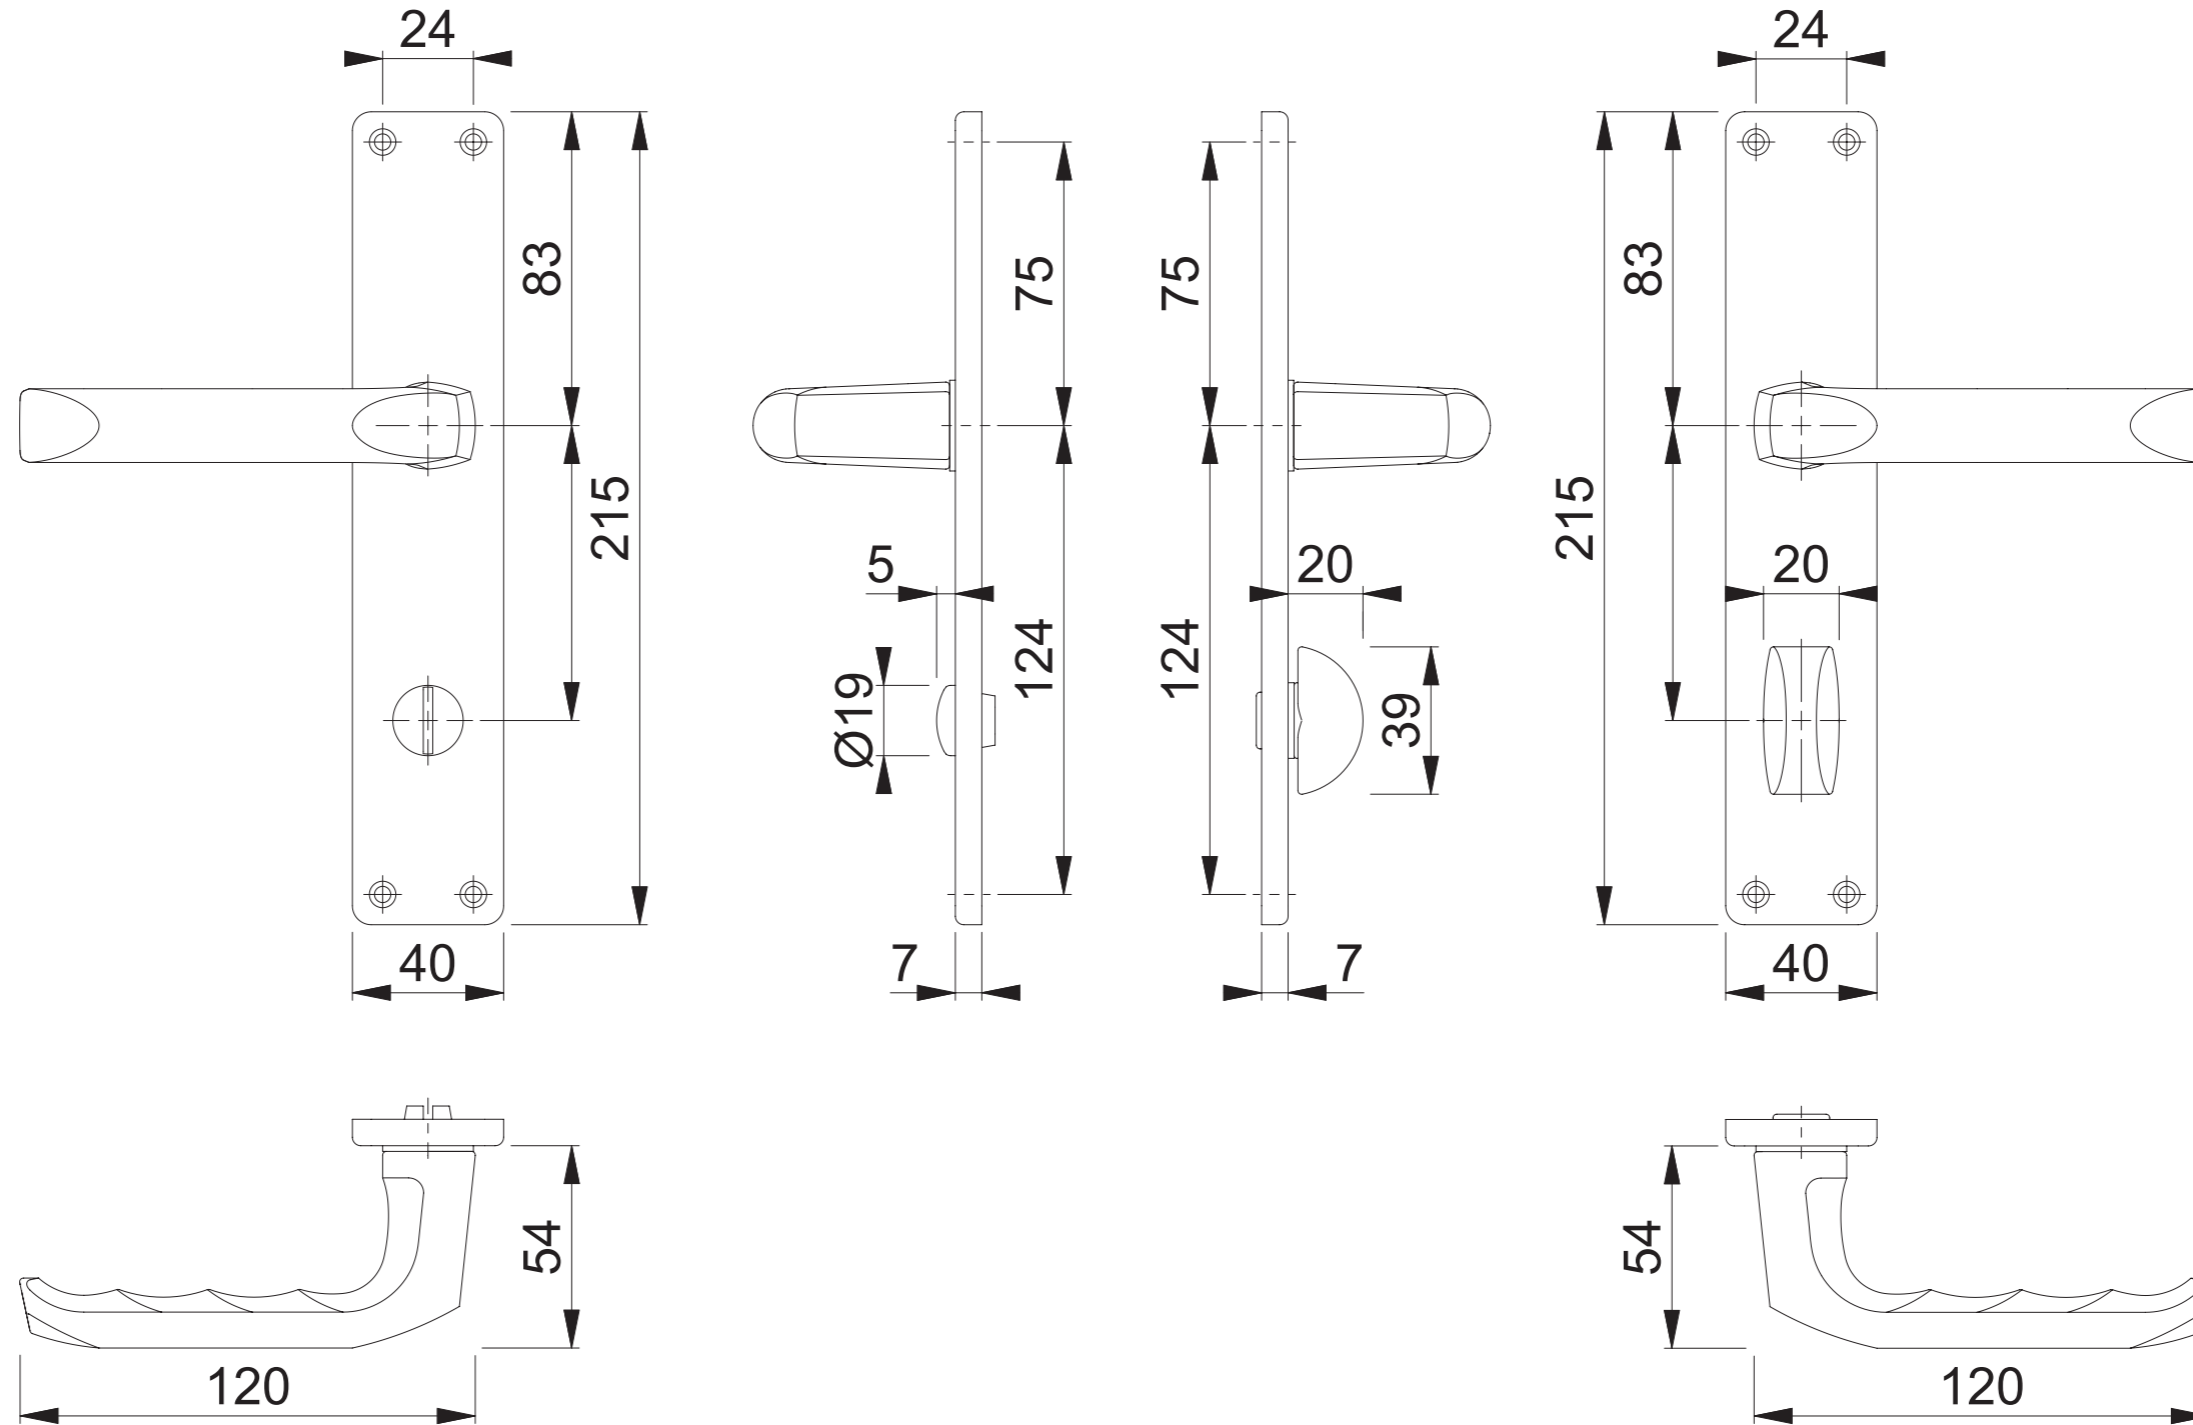

113/202SP SK/OL (KSK27/OL92)

Maßstab 1:2	Name Scholz	Datum 09.10.2012	Zeichnungsnummer QU=c0022952z001 A300	HOPPE
----------------	----------------	---------------------	--	--------------