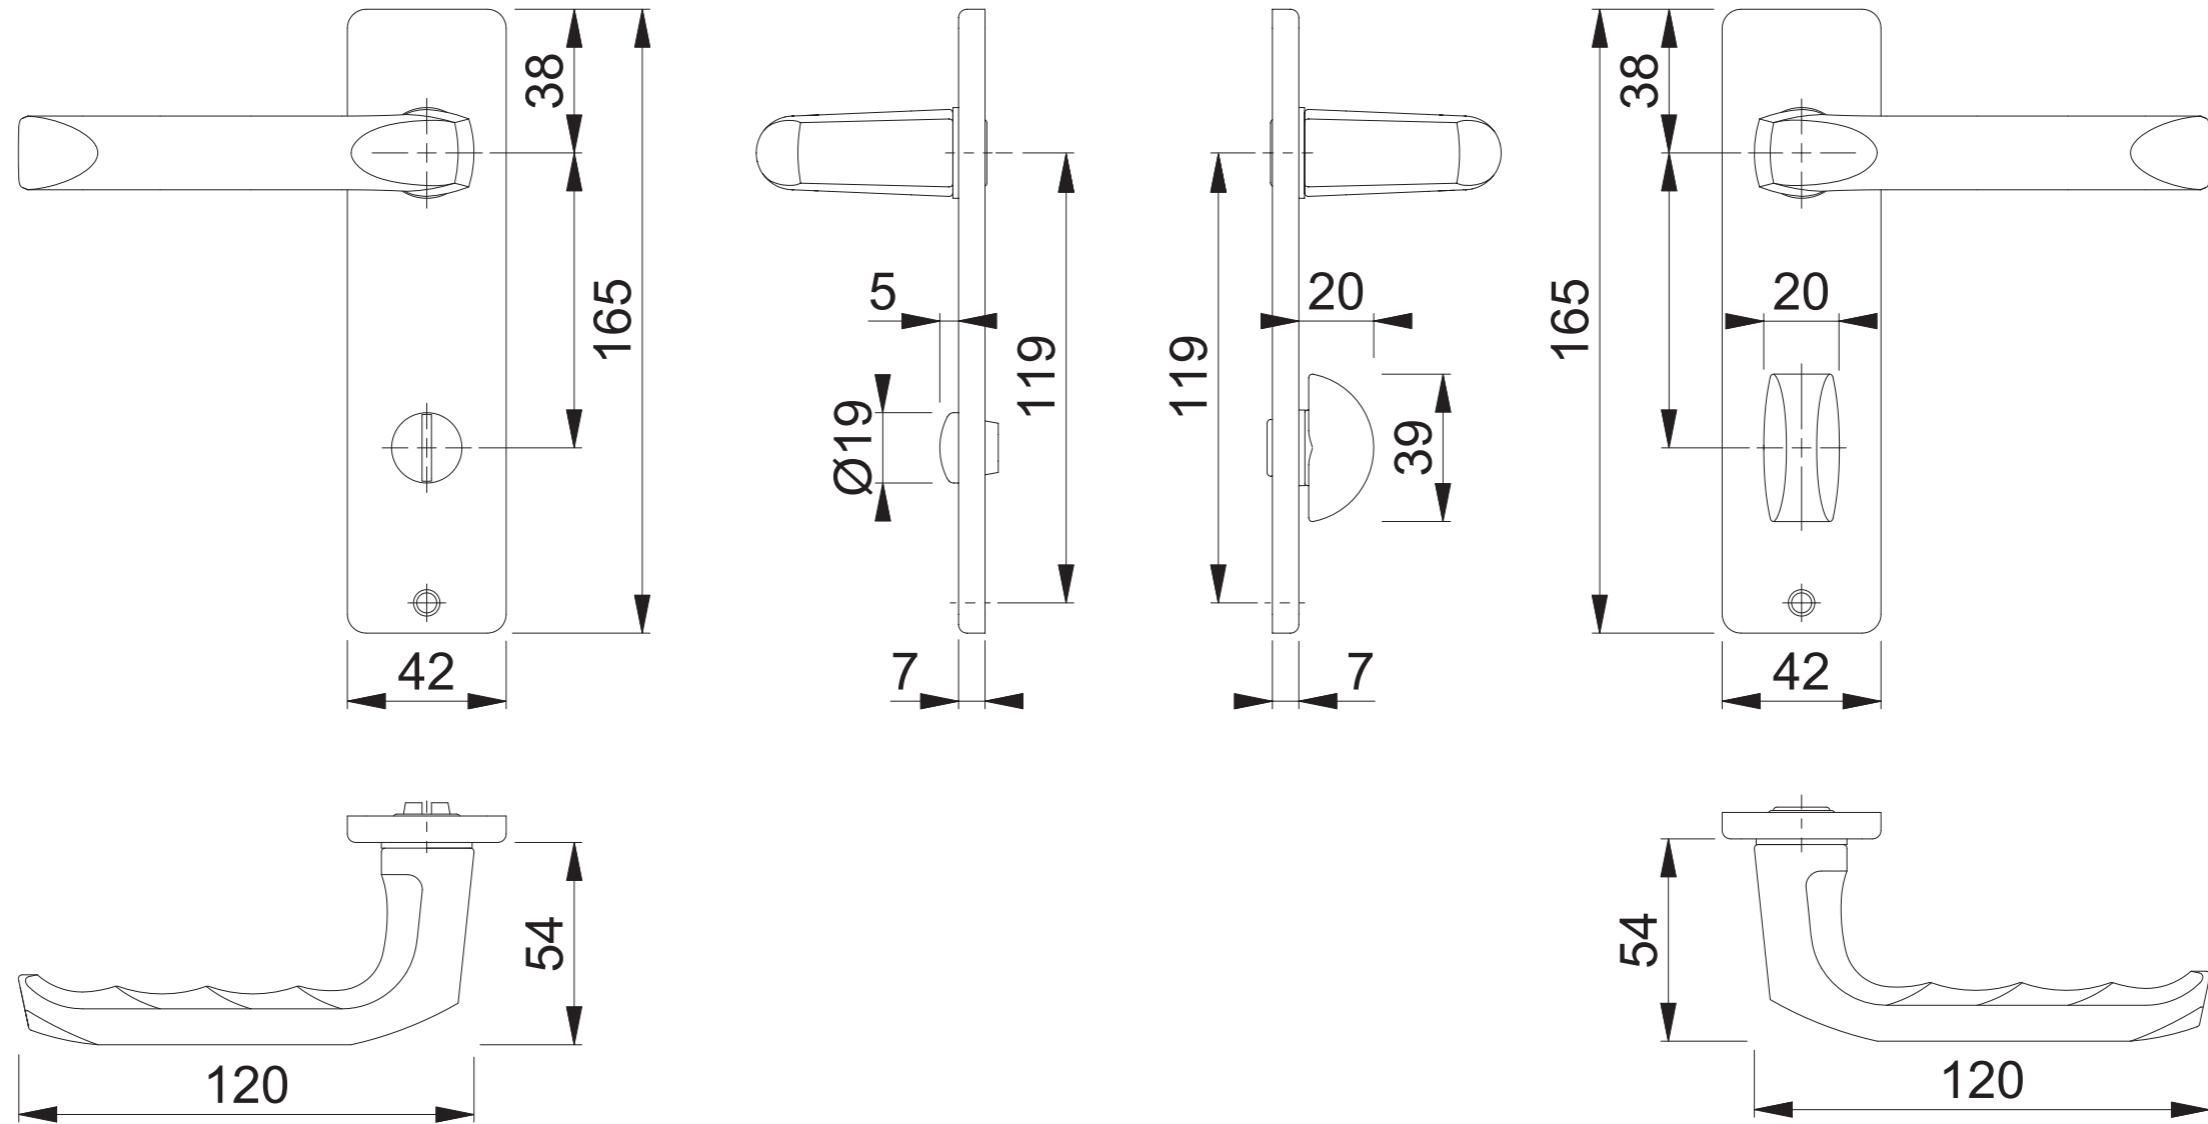

113/202KP/AP SK/OL (KSK27/OL92)

Maßstab 1:2	Name Schultheis	Datum 08.10.2012	Zeichnungsnummer QU=c0022951z001 A300	<b>HOPPE</b>
----------------	--------------------	---------------------	--	--------------