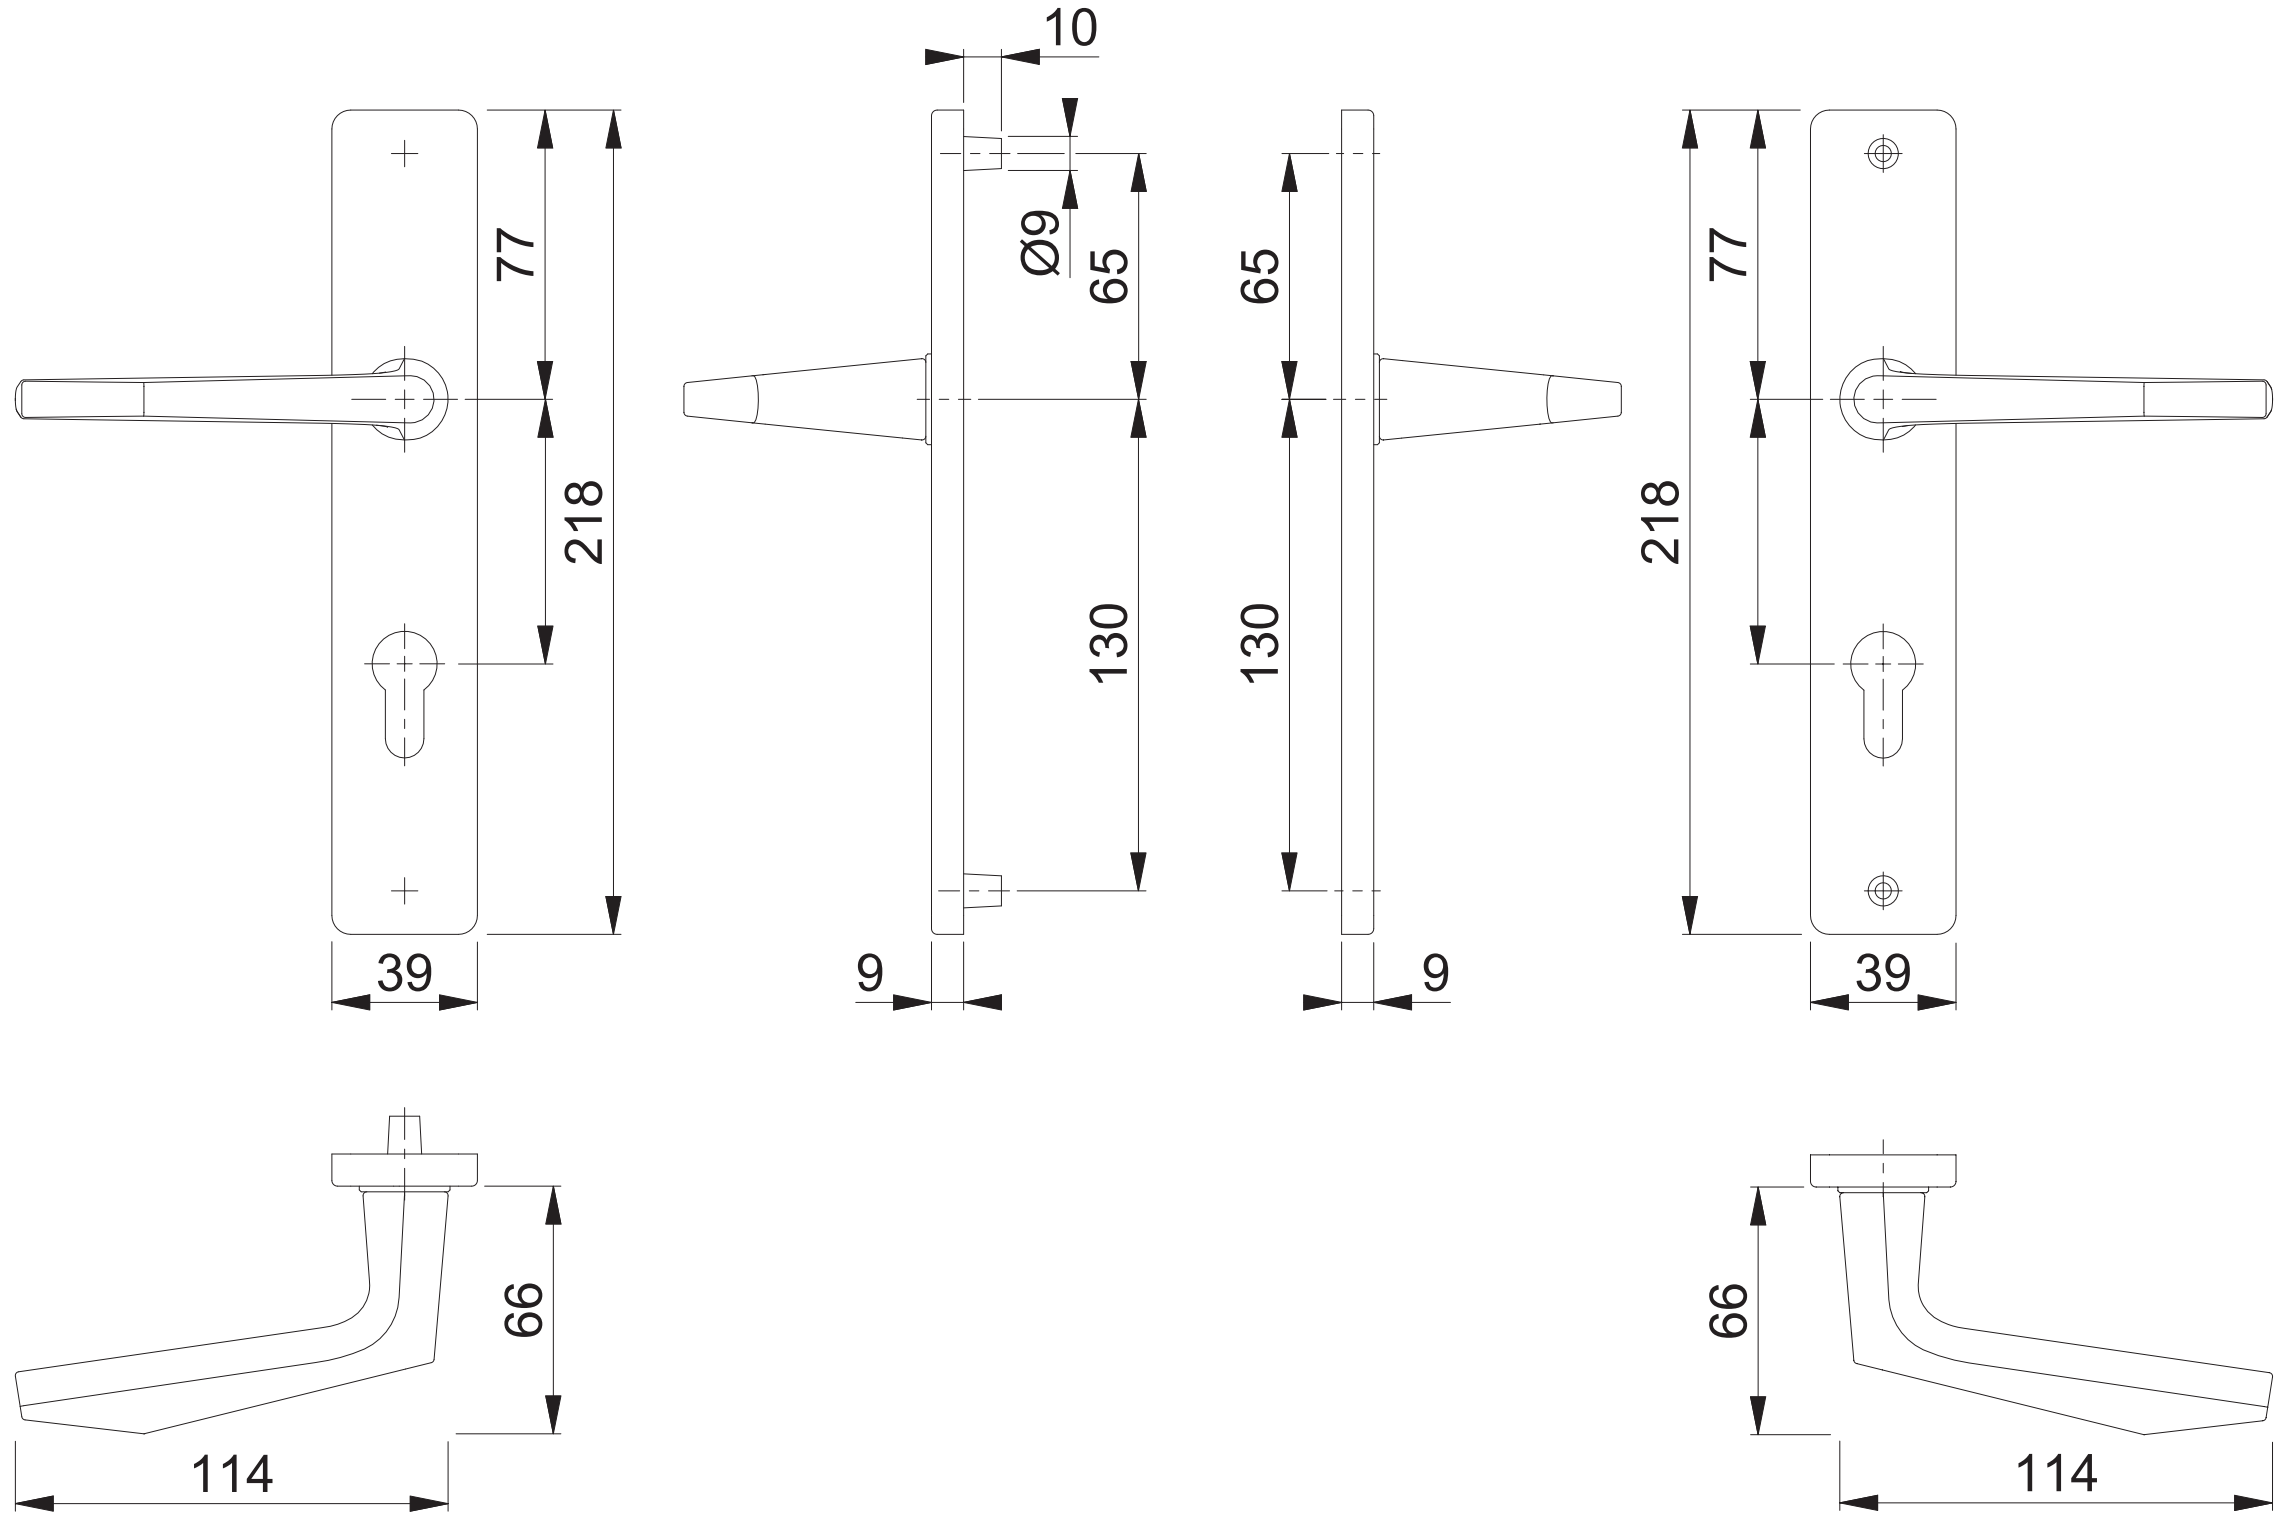

111F/202M/202F PZ

Maßstab	Name	Datum	Zeichnungsnummer	HOPPE®
1:2	Schultheis	11.10.2012	QU=c0022949z000 A300	