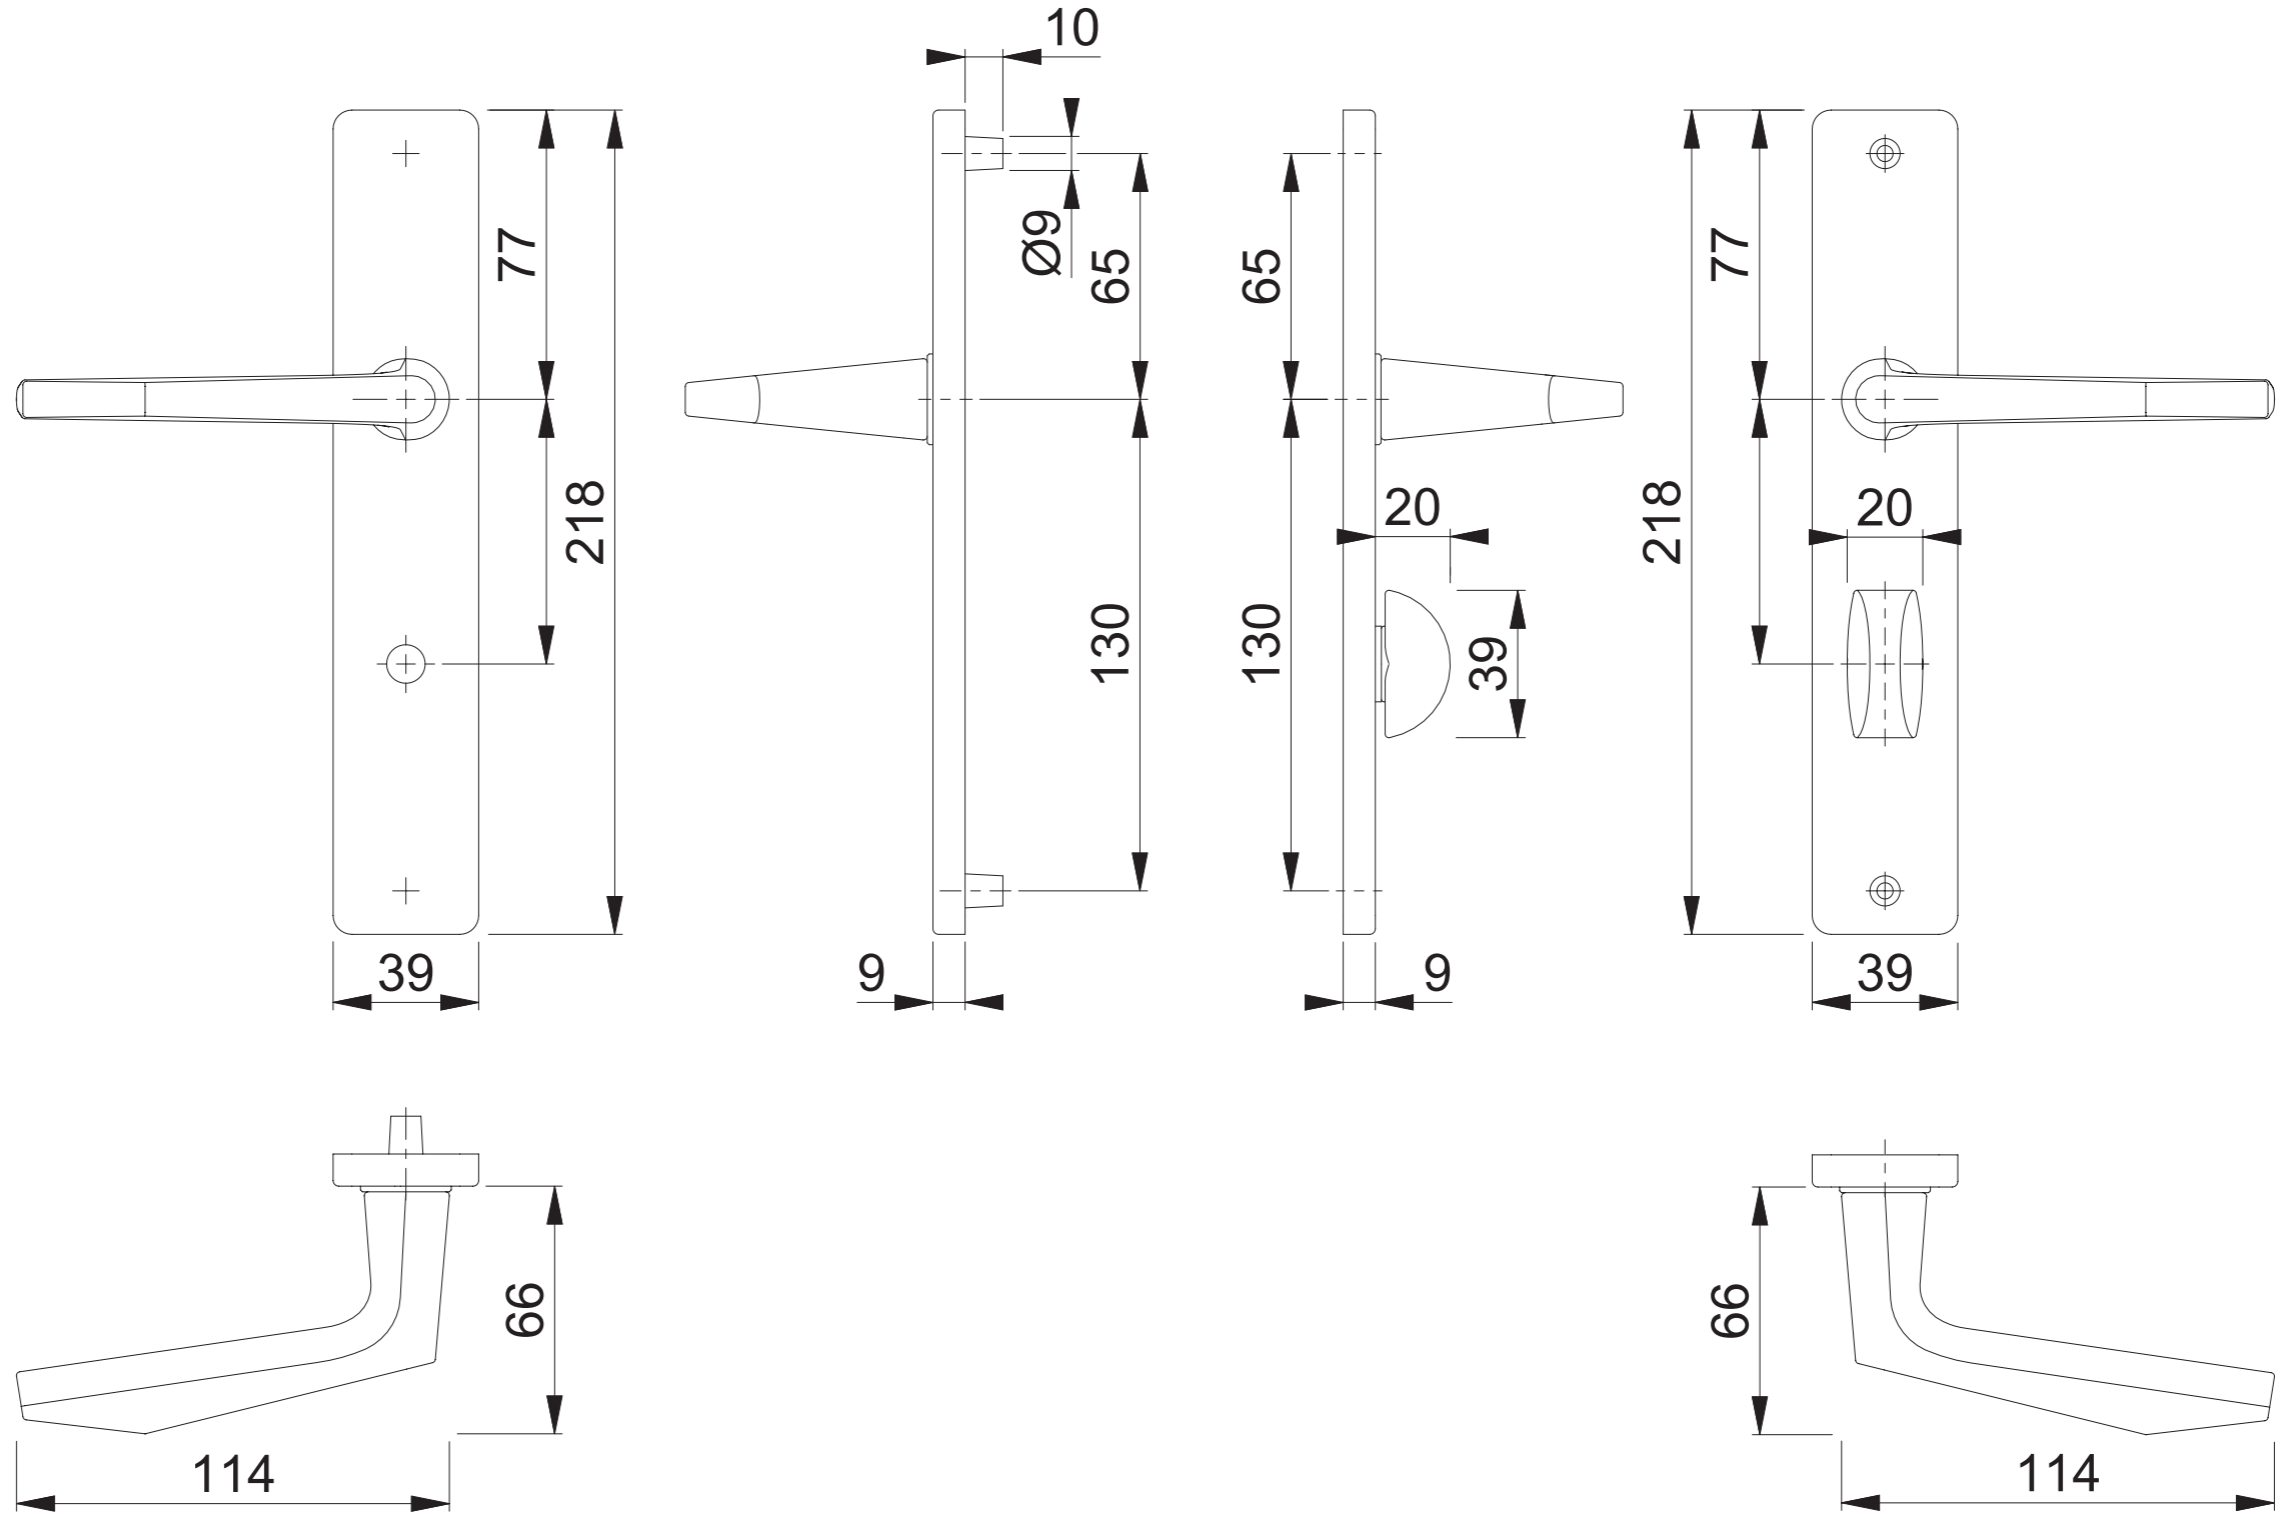

111F/202M/202F DL/OL (DL/OL92)

Maßstab 1:2	Name Schultheis	Datum 11.10.2012	Zeichnungsnummer c0022950z000	A300	<b>HOPPE</b>
----------------	--------------------	---------------------	----------------------------------	------	--------------