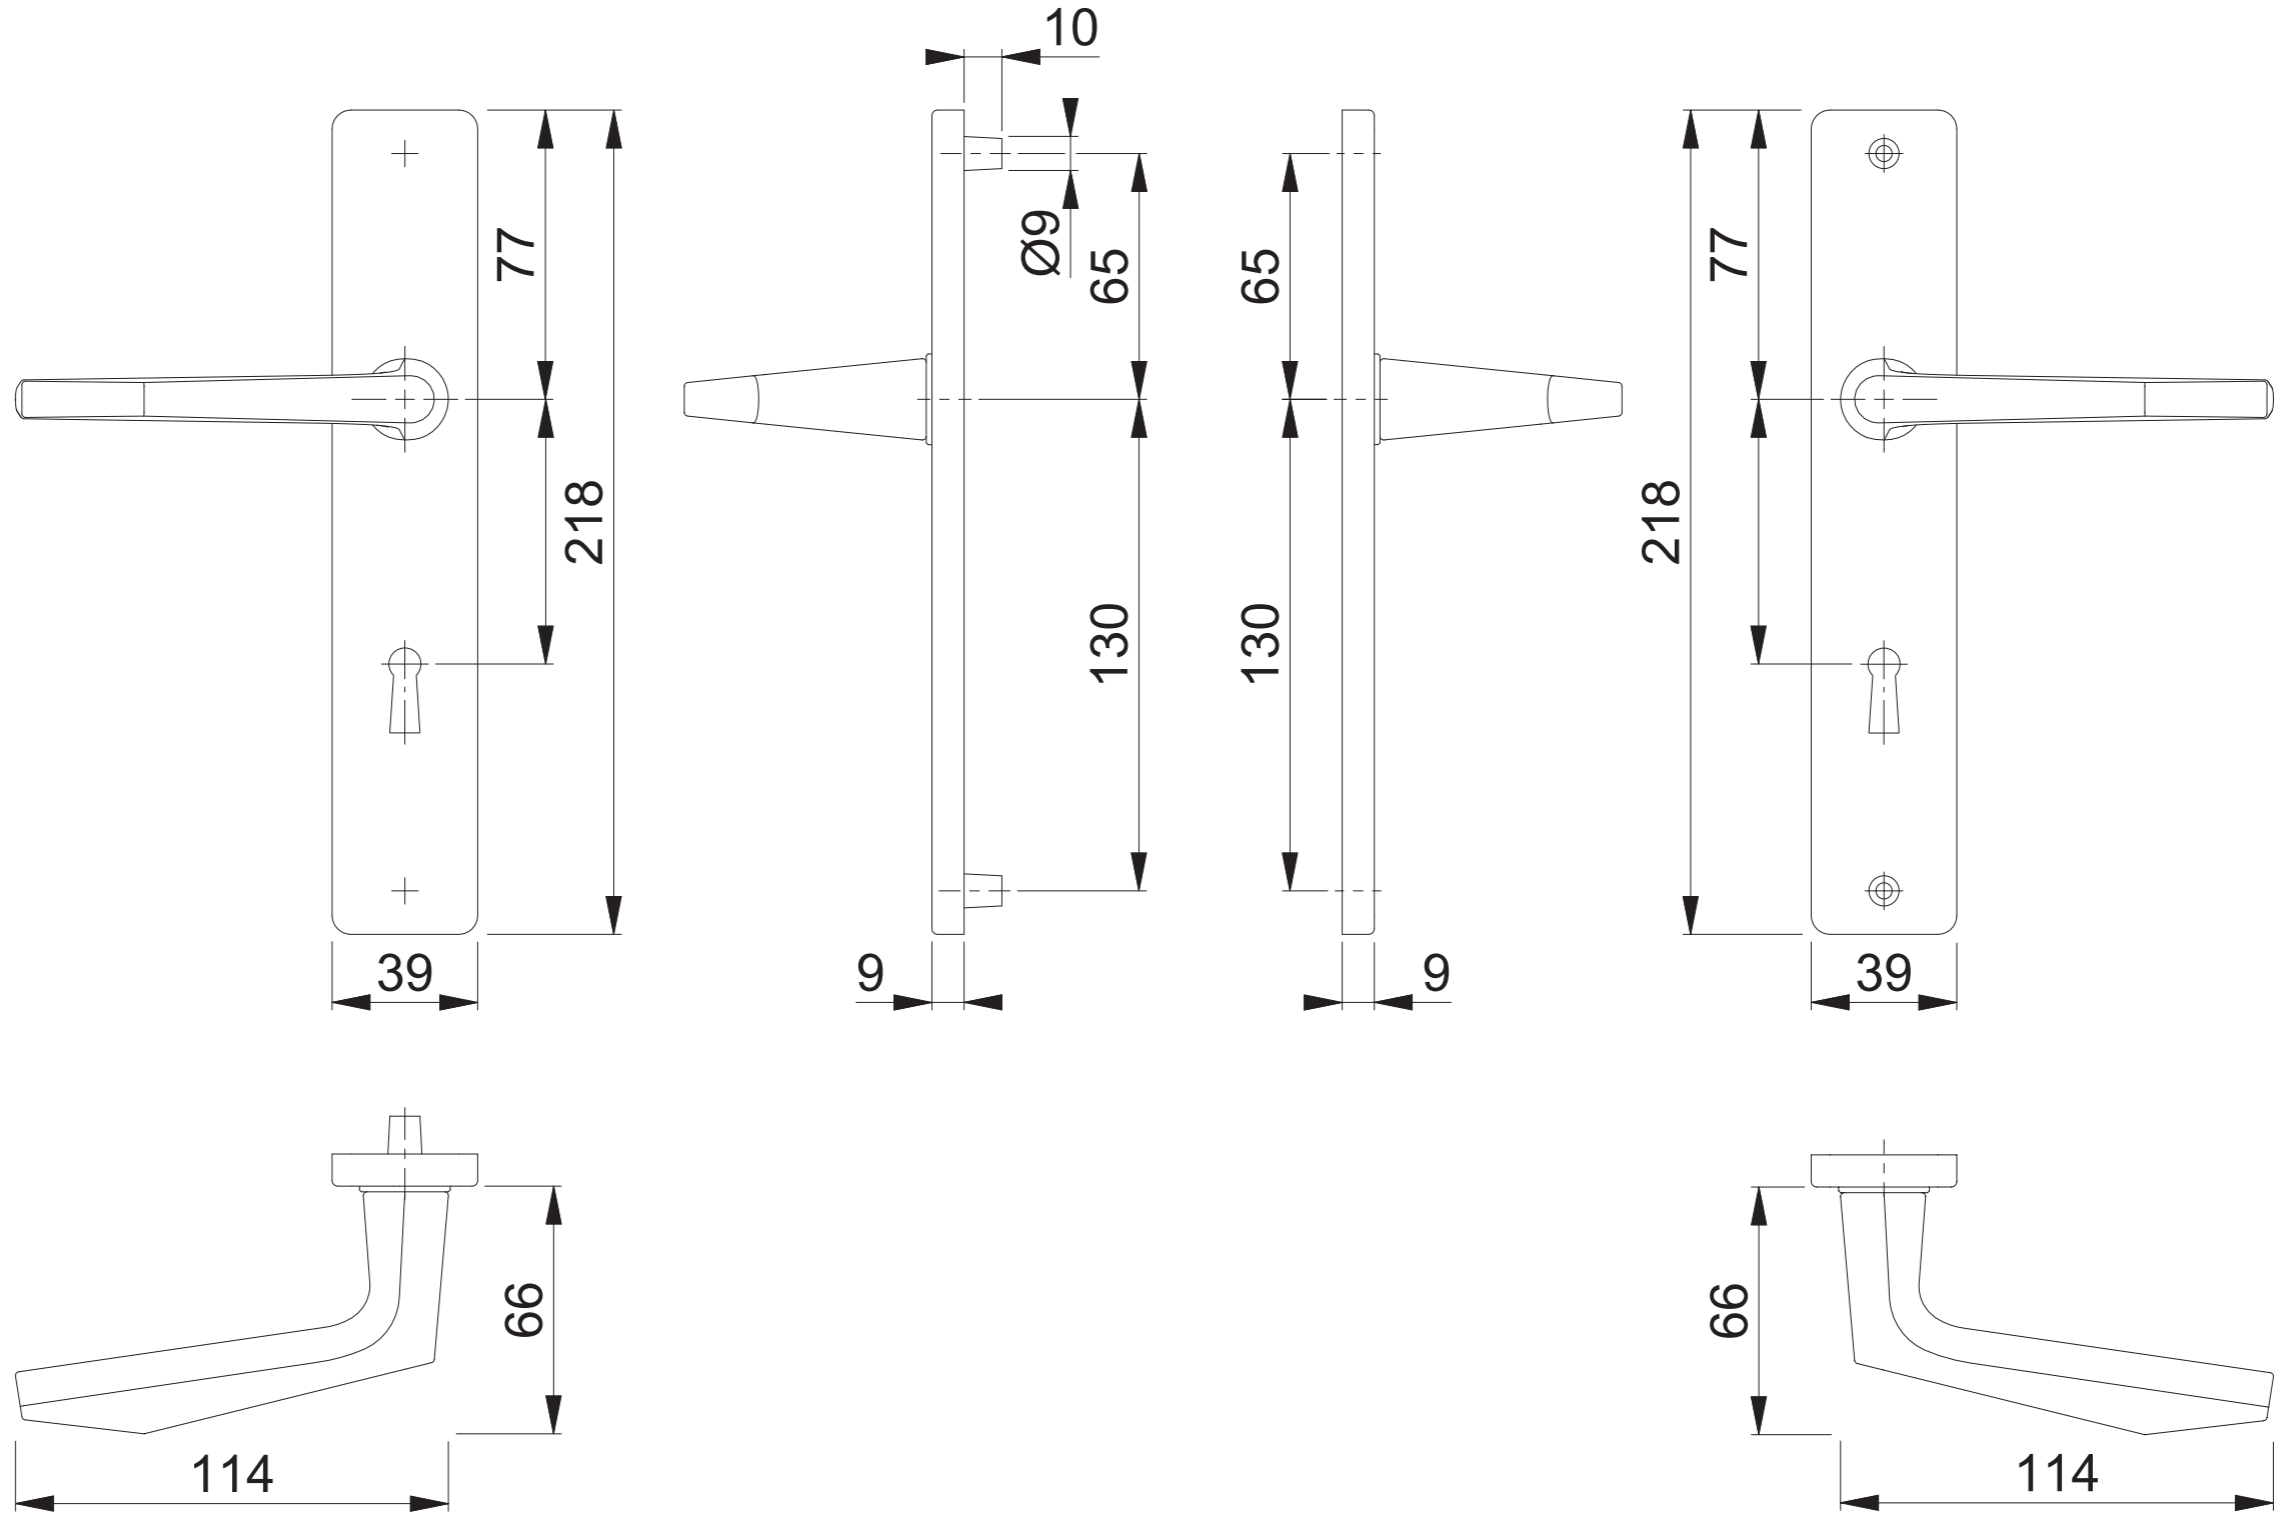

111F/202M/202F CH

Maßstab 1:2	Name Schultheis	Datum 11.10.2012	Zeichnungsnummer QU=c0022949z000 A300	HOPPE
----------------	--------------------	---------------------	--	--------------