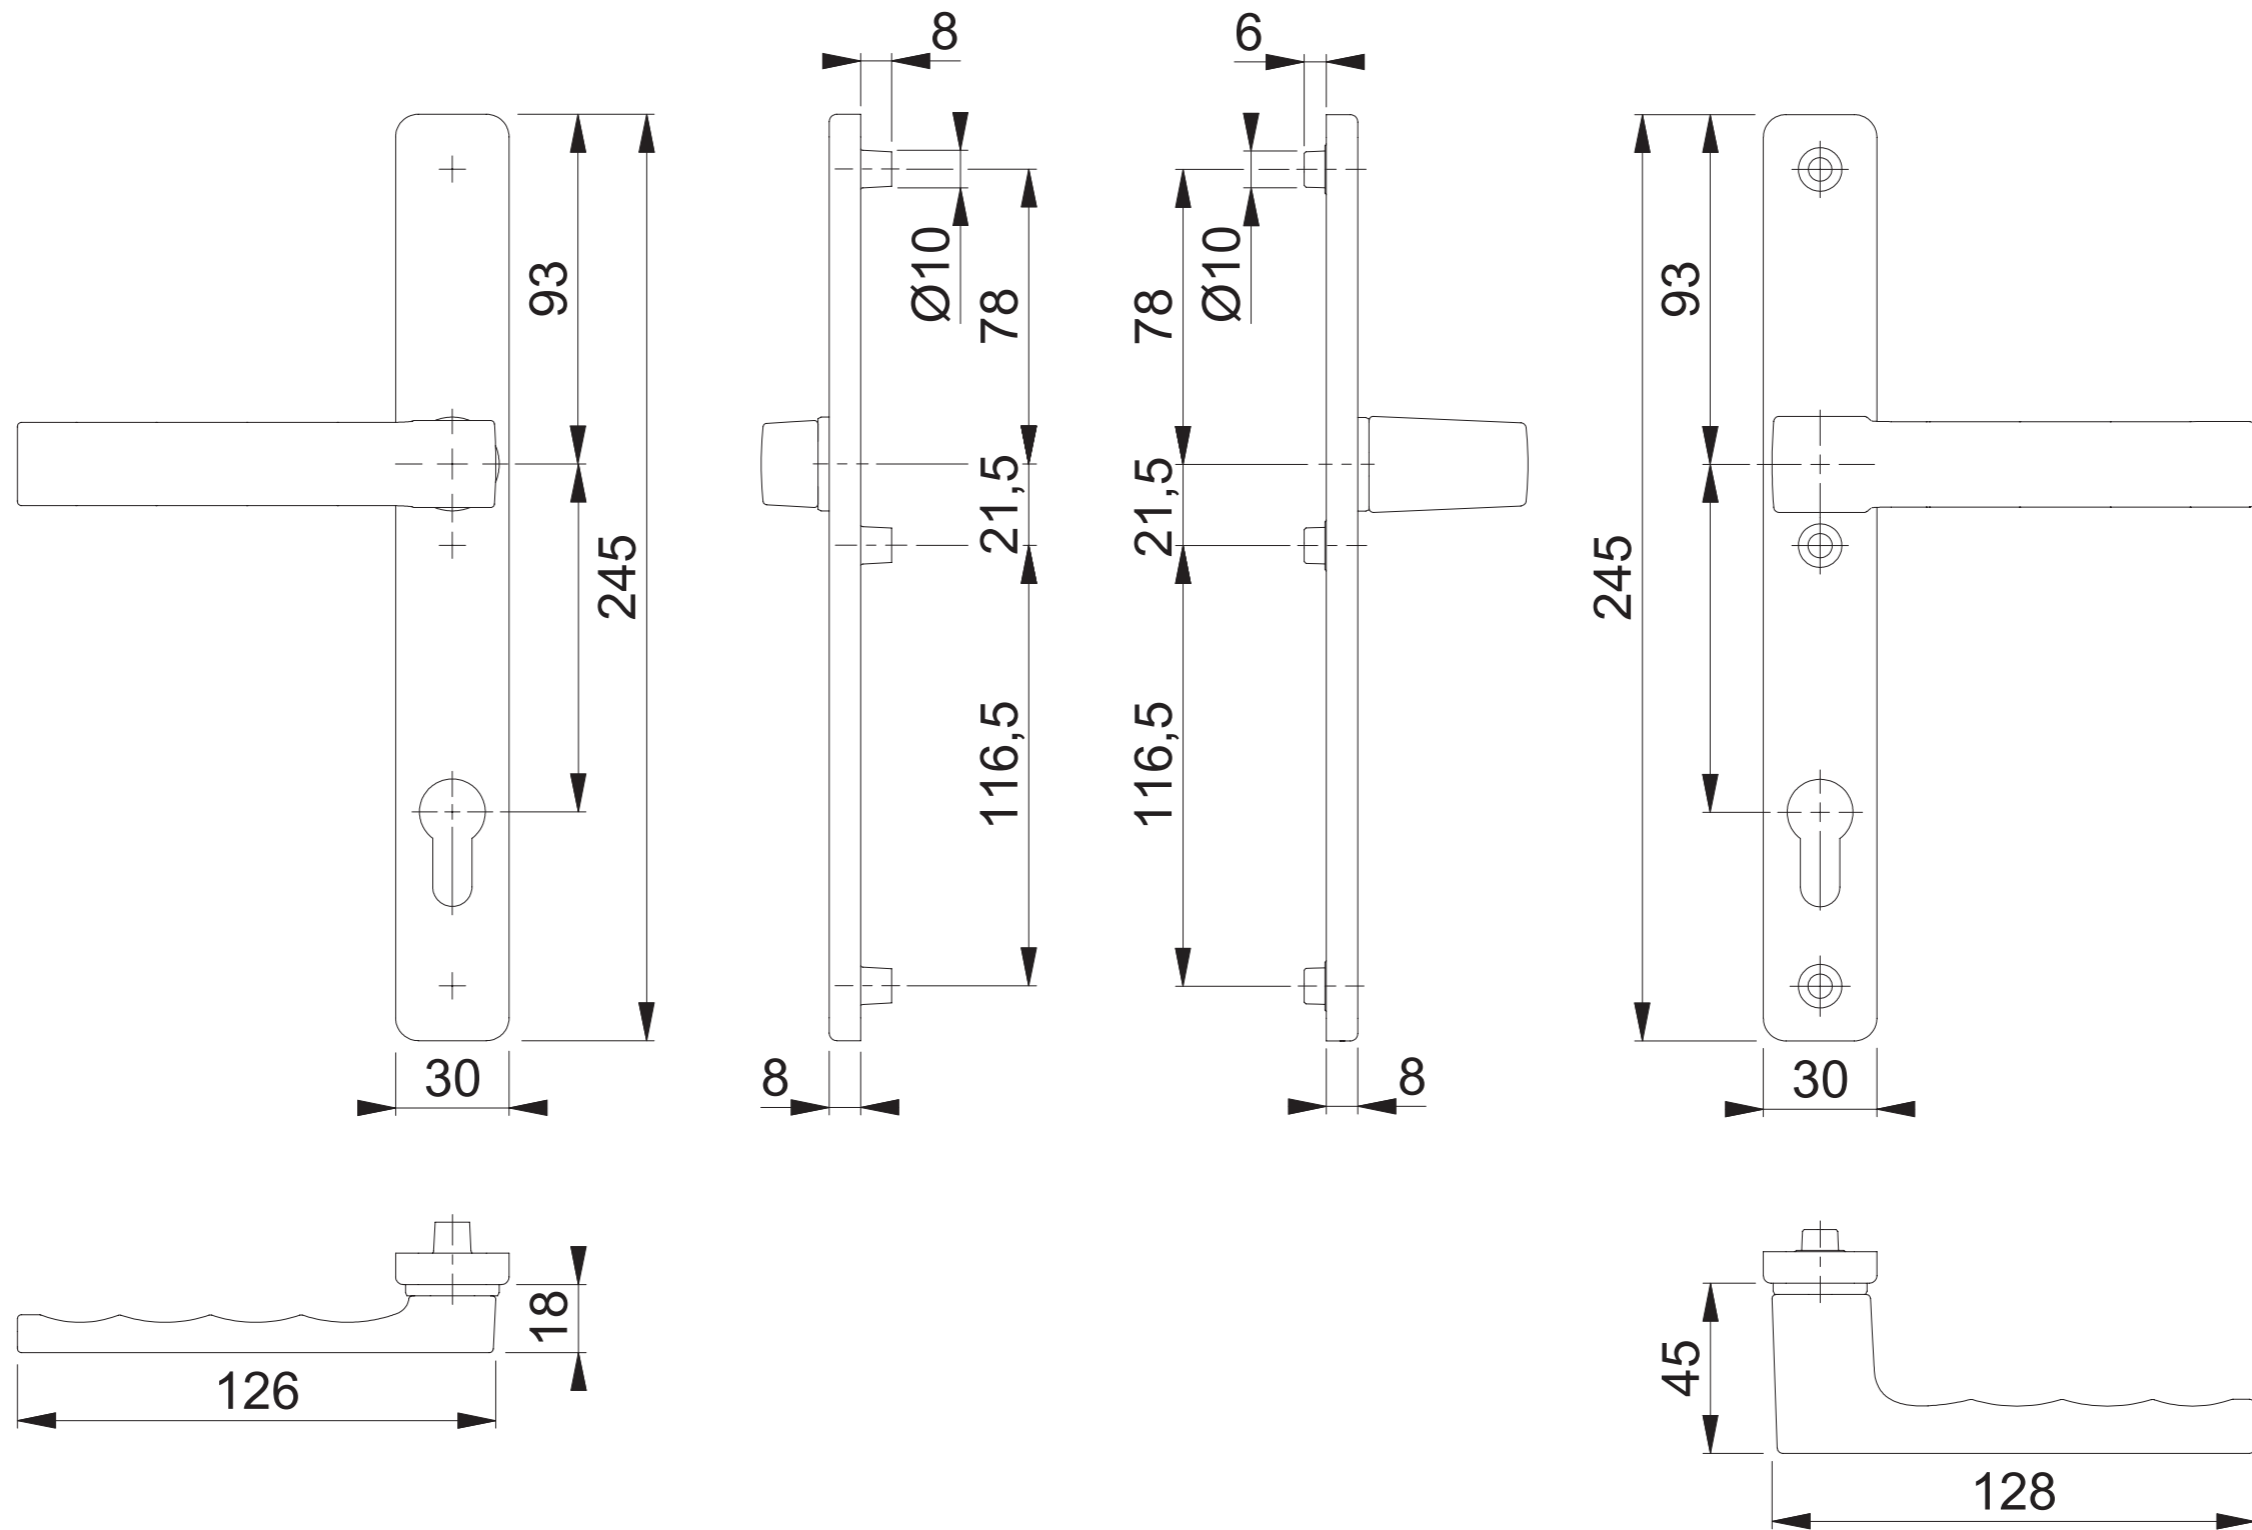

0737KH/2246/1737 PZ

Maßstab	Name	Datum	Zeichnungsnummer / Quelle	
1:2	SST	05.05.2020	c0022643z009	A4 00

Artikel-Schriftfeld-CAD				
0737KH/2246 PZ92; 3N; aussen				

Maßstab	Name	Datum	Zeichnungsnummer / Quelle	
1:2	SST	05.05.2020	c0022394z006	A4 00

Artikel-Schriftfeld-CAD				
1737/2246 innen; PZ 92; 3N				