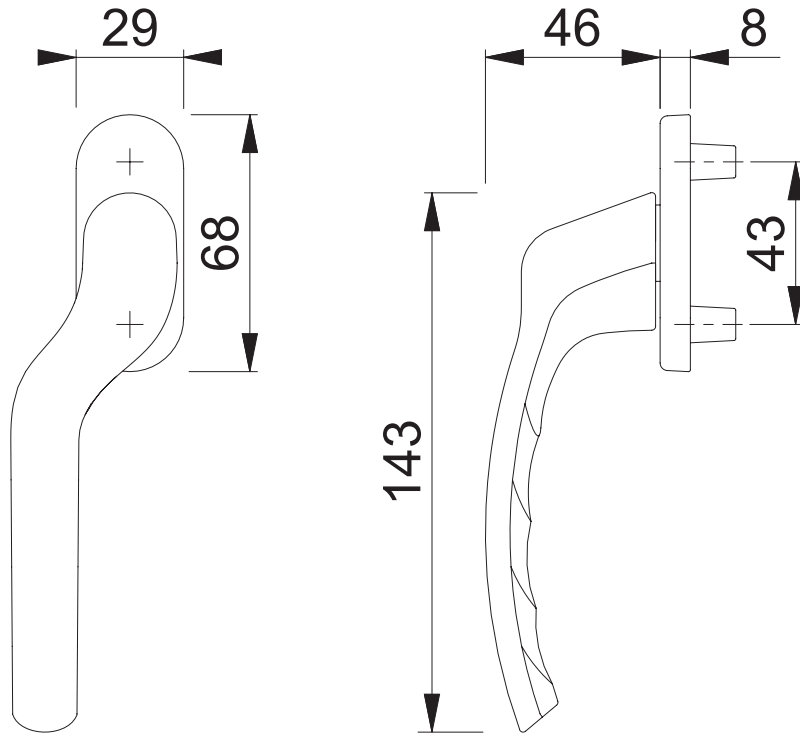

# 0710VK/66N (links)

Maßstab  
1:2

Name  
Schultheis

Datum  
23.07.2012

Zeichnungsnummer  
QU= c0132010z017

A400