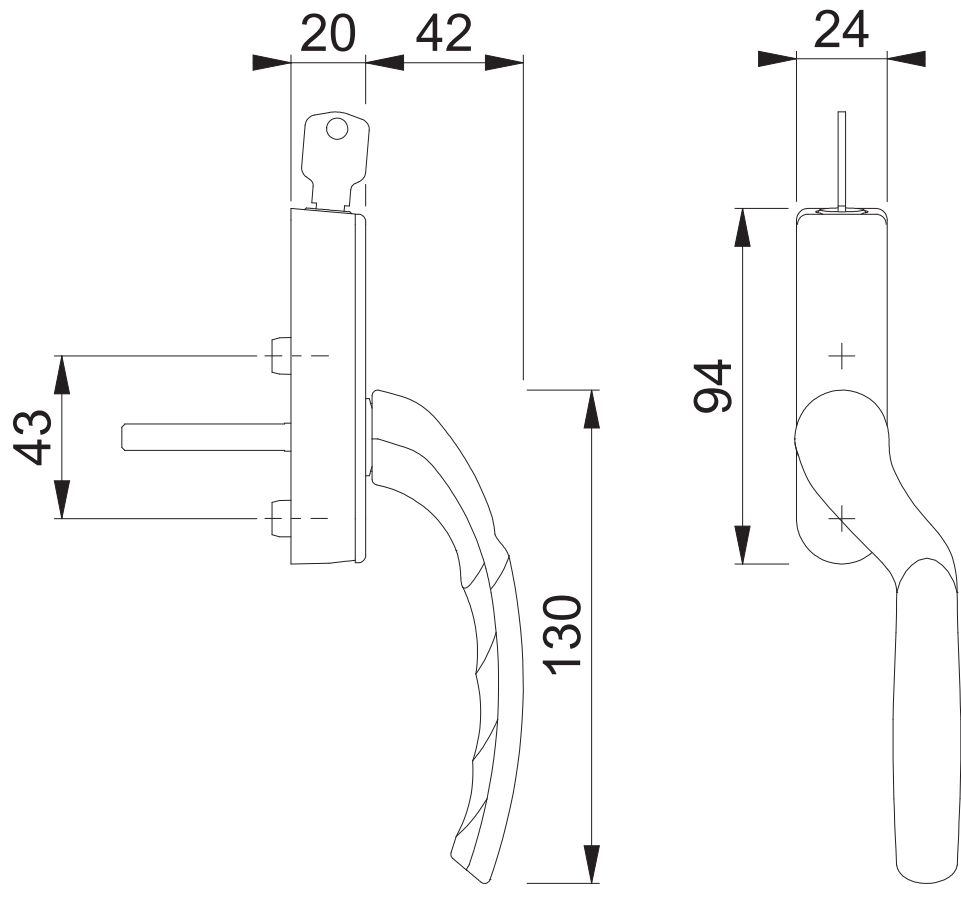

0531VK/U955S (RE)

Bearbeitet / Datum
HHA/09.01.25

Maßstab 1:2	Name ASC5	Datum 08.01.25	Zeichnungsnummer / Quelle c001-0001499z008	R 00
Artikel-Schriftfeld-CAD 0531VK/U955S RE			Zeichnungsnummer / Quelle (alt)	