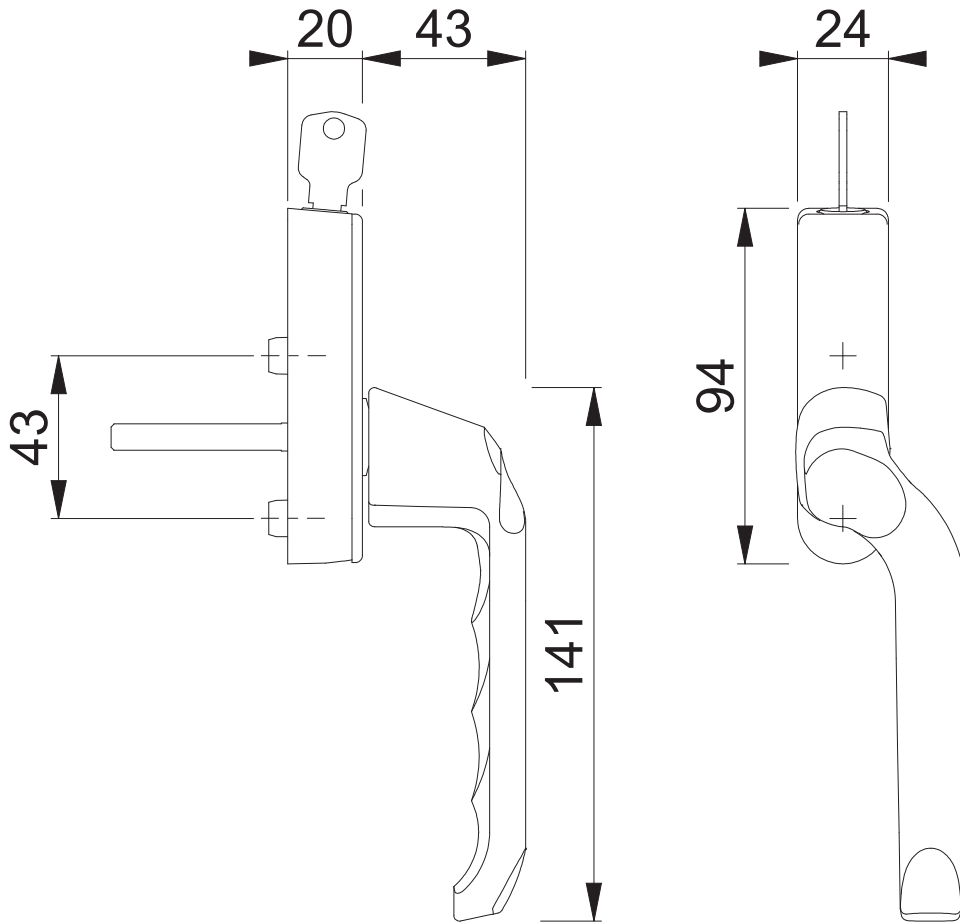

013VK/U955S RE

Bearbeitet / Datum

HHH/06.02.24

Maßstab 1:2	Name ASC5	Datum 05.02.24	Zeichnungsnummer / Quelle c001-0001499 z002	R 00
Artikel-Schriftfeld-CAD 013VK/U955S RE			Zeichnungsnummer / Quelle (alt)	