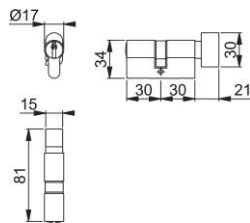

# Ficha técnica de producto

AR685

Cilindro de perfil europeo ARRONE y condena:

- Cilindro centrado de 30/30 mm con pestillo
- Perfil Euro
- 6 bulones
- Se suministra con 3 llaves cortadas posibles
- Diseño del pomo ovalado
- Se suministra con tornillo de retención 70 mm

Código	89002877
Ref. producto	AR-KD/685-60-SNP
Código EAN	5051358074989
País de origen	China
Código NC	83014011
Tipo de puerta	puerta de madera/puerta de perfil estrecho
Nombre de goupille	6
Protección	6 pines con los mismos codigos
Fijación	M5x70 mm
Función especial	
Largura cilindro	int. 30 mm, ext. 30 mm
Perfil de la llave	S - sección
Seguridad	
Color	níquelado mate
Color cilindro	níquelado mate
Color pomo	níquelado satinado
Gama	ARRONE
Caja del producto	1
Embalaje de transporte	1