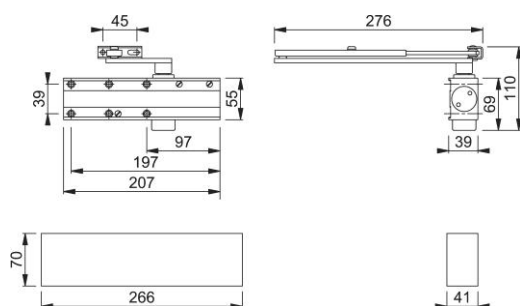

Technický list výrobku

door closing device

Perform

AR8500

Horní zavírač dveří ARRONE:

- Velikost síly: EN 2 až EN 4, nastavitelné pomocí šablony
- Funkce: zavírání, aretace
- Kryt: štíhlý
- Aplikace ramene: obr. 1, obr. 6 a obr. 61 - montážní polohy
- Úspěšná typová zkouška shody se všemi požadavky normy **BS EN 1154:1997**
Testováno: šířka dveří 950-1100 mm, hmotnost dveří 60-80 kg
Klasifikace (obr. 1/obr. 61): 3 | 8 | 4/2 | 1* | 1 | 3
Klasifikace (obr. 6): 3 | 8 | 3 | 1* | 1 | 3
- Protipožární zkouška podle normy **BS EN 1634-1**: vhodné pro dřevěné protipožární dveře s odolností 30, 60 a 120 minut a ocelové protipožární dveře s odolností 240 minut
- Certifikace:
CE: AD0118, DOP HUK0020
Certifire: CF295

Objednací číslo	89002667
Kód EAN	4012789306101
Země původu	Tchaj-wan
Tarif zboží / sazebník	83026000
Druh dveří	dřevěné dveře
Tloušťka dveří	1100 mm
Váha dveří	80 kg
Poloha kloubového ramene	#
Mechanismus funkce	#
Mechanismus	vymenitelný cep
Upevnění	dřevěné dveře
Forma	Slimline
Uzavírací síla	2 - 4
Úhel otevření	maximální otevření 105°
Rozměry těla a šroubovací hodnoty	207x55x38,5 mm; 97x197x39 mm
Typ kloubového ramene	#
Barva	SSS ušlechtilá ocel matná
Barevný kryt	SSS ušlechtilá ocel matná
Barevné kloubové rameno	SSS ušlechtilá ocel matná
Sortiment	sortiment ARRONE
Balící jednotka	0
Kartón	0