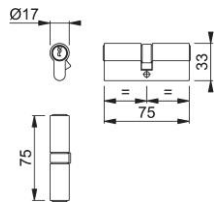

Ficha técnica de producto

Plus

AR680

Cilindro de perfil europeo de 6 bulones ARRONE:

- Tipo de cilindro: cilindro doble
- Función de llave: llaves posibles diferentes
- Número de llaves: 3 llaves cortadas posibles
- Pruebas: **BS EN 1634-1**. Se ha evaluado para su uso en puertas cortafuego de madera con una resistencia de 30, 60, 90 y 120 minutos y de 120 minutos en puertas cortafuego de acero.

Código	89002534
Ref. producto	AR-KD/680-75-PB
Código EAN	5051358073708
País de origen	China
Código NC	83014011
Material	Latón
Tipo de puerta	puerta de madera/puerta de perfil estrecho
Nombre de goupille	6
Dispositivos y mecanismos de cierre	6 pines con cierre distinto
Fijación	M5x70 mm
Largura cilindro	int. 37,5 mm, ext. 37,5 mm
Perfil de la llave	S - sección
Seguridad	
Acabado	PBR aspecto latón pulido
Acabado cilindro	PBR aspecto latón pulido
Gama	ARRONE
Caja del producto	40
Embalaje de transporte	80