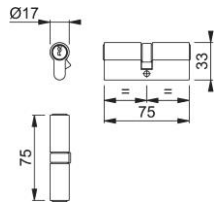

# Ficha técnica de producto

AR680

Cilindros perfil euro de 6 bulones ARRONE:

- Tipo de cilindro: cilindro doble
- Función de llave: llaves posibles diferentes
- Número de llaves: 3 llaves cortadas posibles
- Pruebas: **BS EN 1634** Parte 1. Se ha evaluado para su uso en puertas cortafuego de madera con una resistencia de 30, 60, 90 y 120 minutos y de 120 minutos en puertas cortafuego de acero.

Código	89002534
Ref. producto	AR-KD/680-75-PB
Código EAN	5051358073708
País de origen	China
Código NC	83014011
Tipo de puerta	puerta de ma- dera/puerta de perfil estrecho
Nombre de goupille	6
Protección	6 pines con los mis- mos codigos
Fijación	M5x70 mm
Largura cilindro	int. 37,5 mm, ext. 37,5 mm
Perfil de la llave	S - sección
Seguridad	
Color	aspecto latón pulido
Color cilindro	aspecto latón pulido
Gama	ARRONE
Caja del producto	40
Embalaje de transporte	80