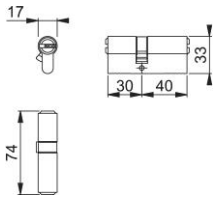

Scheda tecnica

AR2130

Cilindro a 6 perni a profilo europeo ARRONE:

- tipo di cilindro: cilindro con doppia entrata
- funzione chiave: chiavi diverse
- chiavi fornite: 5
- conforme: **BS EN1303**

Codice articolo	89002212
Rif. prodotto	AR-KD-2130-AC-SNP
Codice EAN	5051358069862
Paese d'origine	Cina
Codice NC	83014011
Tipo di porta	Porta in legno/porta metallica
No. controperni	6
Dispositivi di bloccaggio, meccanismi di bloccaggio e protezione	Chiusura con chiavi diverse, 6 perni
Fissaggio	M5x55 mm
Lunghezza cilindro	int. 30 mm, est. 40 mm
Profilo chiave	FPG - sezione
Sicurezza	Protezione contro forature e incrinature
Finitura	nichel satinato
Finitura cilindro	nichel satinato
Assortimento	Assortimento ARRONE
Confezione	1
Imballo	1