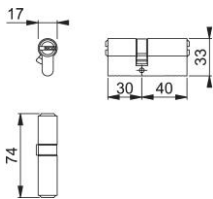

Ficha técnica de producto

Premier

AR2130

Cilindro de perfil europeo de 6 bulones ARRONE:

- Tipo de cilindro: cilindro doble
- Función de llave: llaves posibles diferentes
- Número de llaves: 5 llaves subordinadas
- Pruebas: **BS EN1303**

Código	89002212
Ref. producto	AR-KD-2130-AC-SNP
Código EAN	5051358069862
País de origen	China
Código NC	83014011
Material	Latón
Tipo de puerta	puerta de madera/puerta de perfil estrecho
Nombre de goupille	6
Dispositivos y mecanismos de cierre	6 pines con cierre distinto
Fijación	M5x55 mm
Largura cilindro	int. 30 mm, ext. 40 mm
Perfil de la llave	FPG - sección
Seguridad	Protección contra taladros y roturas de cerraduras
Acabado	SNP niquelado satinado
Acabado cilindro	SNP niquelado satinado
Gama	ARRONE
Caja del producto	1
Embalaje de transporte	1