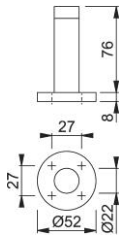

Ficha técnica de producto

Plus

AR934

Tope de pared en roseta ARRONE, de acero inoxidable:

- Con amortiguador de goma
- Fijación: no visible, tornillo multiuso

Código	89001806
Ref. producto	AR934A-SSS-A2
Código EAN	5051358067714
País de origen	China
Código NC	83025000
Material	inox: 304
Tipo de puerta	
Fijación	Pared fijación
Tipo	#
Dimensión de la proyección	76 mm
Tipo fijación	fijación oculta
Acabado	SSS inox mate
Gama	ARRONE
Caja del producto	10
Embalaje de transporte	100