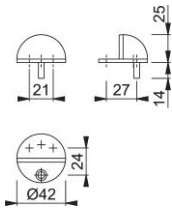

Ficha técnica de producto

Plus

AR934

Tope de suelo ARRONE, de acero inoxidable:

- Con amortiguador de goma
- Fijación: visible, tornillo multiuso y taco

Código	89001799
Ref. producto	AR934E-SSS-A2
Código EAN	5051358067707
País de origen	China
Código NC	83025000
Material	inox: 304
Tipo de puerta	
Fijación	Fijación de suelo
Tipo	oval
Dimensión de la proyección	25 mm
Tipo fijación	fijación visible
Acabado	SSS inox mate
Gama	ARRONE
Caja del producto	10
Embalaje de transporte	100