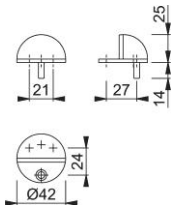

Technický list výrobku

accessories

Plus

AR934

Nerezová podlahová dveřní zarážka ARRONE:

- S jednostranným gumovým dorazem
- Upevnění: viditelný, víceúčelový šroub a plastová rozpěrka

Objednací číslo	89001799
	AR934E-SSS-A2
Kód EAN	5051358067707
Země původu	Čína
Tarif zboží / sazebník	83025000
Materiál	nerezová: 304
Druh dveří	
Upevnění	#
Forma	oválný
Délka vyčnívacího čtyřhranu	25 mm
#	#
Barva	SSS ušlechtilá ocel matná
Sortiment	sortiment ARRONE
Balící jednotka	10
Kartón	100