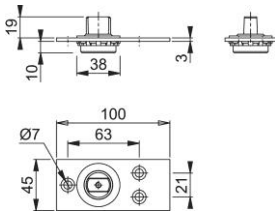

Scheda tecnica

AR700-P

Piletta a pavimento ARRONE:

- piletta a pavimento fissata tramite viti
- materiale: acciaio inox, acciaio
- peso massimo della porta: 150 kg

Codice articolo	89001470
Rif. prodotto	AR700-P-SSS-A2
Codice EAN	5051358080690
Paese d'origine	Taiwan
Codice NC	83026000
Tipo di porta	
Fissaggio	Fissaggio a pavimento con tasselli a muro
Misura	100x45x35 mm
Carico ammissibile	fino a 150 kg
Finitura	effetto acciaio inox satinato
Assortimento	Assortimento ARRONE
Confezione	60
Imballo	44