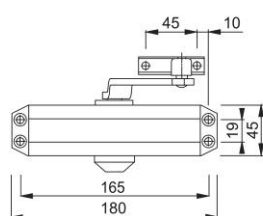

## Perform

AR450

Horní zavírač dveří ARRONE:

- Velikost síly: EN 3
- Funkce: zavírání, aretace
- Kryt: žádný
- Aplikace ramene: obr. 1, obr. 6 (konzola je k dispozici samostatně) a obr. 61 – montážní polohy
- Úspěšná typová zkouška shody se všemi požadavky normy **BS EN 1154:1997**  
Testováno: šířka dveří 950 mm, hmotnost dveří 60 kg  
Klasifikace (obr. 1/obr. 61): 4 | 8 | 3 | 1\* | 1 | 3  
Klasifikace (obr. 6): 3 | 8 | 3 | 1\* | 1 | 3
- Protipožární zkouška podle normy **BS EN 1634-1**: vhodné pro dřevěné protipožární dveře s odolností 30, 60 a 120 minut
- Certifikace:  
CE: AD0178, DOP HUK0018  
Certifire: CF5629

Objednací číslo	89001366
	AR450-BLK
Kód EAN	5051358076365
Země původu	Čína
Tarif zboží / sazebník	83026000
Odolnost proti korozi	3
Typ	jen mechanismus
Druh dveří	dřevěné dveře
Tloušťka dveří	950 mm
Váha dveří	60 kg
Poloha kloubového ramene	Obrázek 1 a 61
Mechanismus funkce	#
Mechanismus	vymenitelný cep
Upevnění	dřevěné dveře
Uzavírací síla	3
Úhel otevření	maximální otevření 180°
Rozměry těla a šroubovací hodnoty	180x42x63 mm; 164x19 mm
Typ kloubového ramene	Nůžkové rameno se šrouby, nastavitelné, rameno odnímatelné
Barva	RAL 9005 sytá černá
Barevný kryt	RAL 9005 sytá černá
Barevné kloubové rameno	RAL 9005 sytá černá
Sortiment	sortiment ARRONE
Balící jednotka	1
Kartón	8