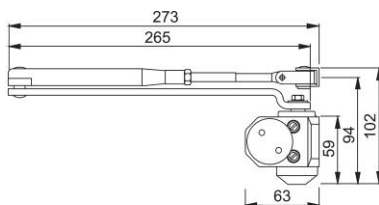

## Perform

AR450

Horní zavírač dveří ARRONE:

- Velikost síly: EN 3
- Funkce: zavírání, aretace
- Kryt: žádný
- Aplikace ramene: obr. 1, obr. 6 (konzola je k dispozici samostatně) a obr. 61 – montážní polohy
- Úspěšná typová zkouška shody se všemi požadavky normy **BS EN 1154:1997**  
Testováno: šířka dveří 950 mm, hmotnost dveří 60 kg  
Klasifikace (obr. 1/obr. 61): 4 | 8 | 3 | 1\* | 1 | 3  
Klasifikace (obr. 6): 3 | 8 | 3 | 1\* | 1 | 3
- Protipožární zkouška podle normy **BS EN 1634-1**: vhodné pro dřevěné protipožární dveře s odolností 30, 60 a 120 minut
- Certifikace:  
CE: AD0178, DOP HUK0018  
Certifire: CF5629

Objednací číslo	89001366
	AR450-BLK
Kód EAN	5051358076365
Země původu	Čína
Tarif zboží / sazebník	83026000
Odolnost proti korozi	3
Typ	jen mechanismus
Druh dveří	dřevěné dveře
Tloušťka dveří	950 mm
Váha dveří	60 kg
Poloha kloubového ramene	Obrázek 1 a 61
Mechanismus funkce	#
Mechanismus	vymenitelný cep
Upevnění	dřevěné dveře
Uzavírací síla	3
Úhel otevření	maximální otevření 180°
Rozměry těla a šroubovací hodnoty	180x42x63 mm; 164x19 mm
Typ kloubového ramene	Nůžkové rameno se šrouby, nastavitelné, rameno odnímatelné
Barva	RAL 9005 sytá černá
Barevný kryt	RAL 9005 sytá černá
Barevné kloubové rameno	RAL 9005 sytá černá
Sortiment	sortiment ARRONE
Balící jednotka	1
Kartón	8