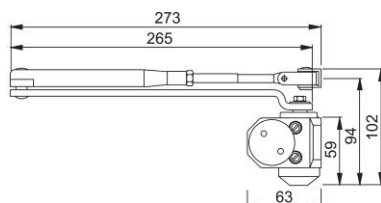

Technický list výrobku

door closing device

Perform

AR450

Horní zavírač dveří ARRONE:

- Velikost síly: EN 3
- Funkce: zavírání, aretace
- Kryt: žádný
- Aplikace ramene: obr. 1, obr. 6 (konzola je k dispozici samostatně) a obr. 61 – montážní polohy
- Úspěšná typová zkouška shody se všemi požadavky normy **BS EN 1154:1997**
Testováno: šířka dveří 950 mm, hmotnost dveří 60 kg
Klasifikace (obr. 1/obr. 61): 4 | 8 | 3 | 1* | 1 | 3
Klasifikace (obr. 6): 3 | 8 | 3 | 1* | 1 | 3
- Protipožární zkouška podle normy **BS EN 1634-1**: vhodné pro dřevěné protipožární dveře s odolností 30, 60 a 120 minut
- Certifikace:
CE: AD0178, DOP HUK0018
Certifire: CF5629

Objednací číslo	89001359
Kód EAN	5051358076372
Země původu	Čína
Tarif zboží / sazebník	83026000
Odolnost proti korozi	3
Typ	jen mechanismus
Druh dveří	dřevěné dveře
Tloušťka dveří	950 mm
Váha dveří	60 kg
Poloha kloubového ramene	Obrázek 1 a 61
Mechanismus funkce	#
Mechanismus	vymenitelný cep
Upevnění	dřevěné dveře
Uzavírací síla	3
Úhel otevření	maximální otevření 180°
Rozměry těla a šroubovací hodnoty	180x42x63 mm; 164x19 mm
Typ kloubové rameno	Nůžkové rameno se šrouby, nastavitelné, rameno odnímatelné
Barva	RAL 9016 běžná bílá
Barevný kryt	RAL 9016 běžná bílá
Barevné kloubové rameno	RAL 9016 běžná bílá
Sortiment	sortiment ARRONE
Balící jednotka	1
Kartón	8