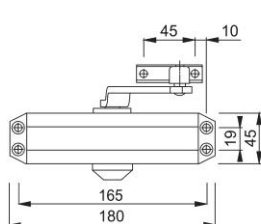

Technický list výrobku

door closing device

Perform

AR450

Horní zavírač dveří ARRONE:

- Velikost síly: EN 3
- Funkce: zavírání, aretace
- Kryt: žádný
- Aplikace ramene: obr. 1, obr. 6 (konzola je k dispozici samostatně) a obr. 61 – montážní polohy
- Úspěšná typová zkouška shody se všemi požadavky normy **BS EN 1154:1997**
Testováno: šířka dveří 950 mm, hmotnost dveří 60 kg
Klasifikace (obr. 1/obr. 61): 4 | 8 | 3 | 1* | 1 | 3
Klasifikace (obr. 6): 3 | 8 | 3 | 1* | 1 | 3
- Protipožární zkouška podle normy **BS EN 1634-1**: vhodné pro dřevěné protipožární dveře s odolností 30, 60 a 120 minut
- Certifikace:
CE: AD0178, DOP HUK0018
Certifire: CF5629

Objednací číslo	89001359
Kód EAN	5051358076372
Země původu	Čína
Tarif zboží / sazebník	83026000
Odolnost proti korozi	3
Typ	jen mechanismus
Druh dveří	dřevěné dveře
Tloušťka dveří	950 mm
Váha dveří	60 kg
Poloha kloubového ramene	Obrázek 1 a 61
Mechanismus funkce	#
Mechanismus	vymenitelný cep
Upevnění	dřevěné dveře
Uzavírací síla	3
Úhel otevření	maximální otevření 180°
Rozměry těla a šroubovací hodnoty	180x42x63 mm; 164x19 mm
Typ kloubové rameno	Nůžkové rameno se šrouby, nastavitelné, rameno odnímatelné
Barva	RAL 9016 běžná bílá
Barevný kryt	RAL 9016 běžná bílá
Barevné kloubové rameno	RAL 9016 běžná bílá
Sortiment	sortiment ARRONE
Balící jednotka	1
Kartón	8