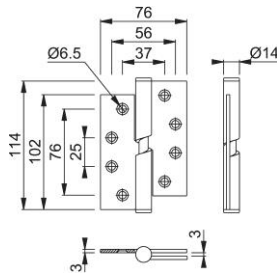

Ficha técnica de producto

Plus

AR8183

Bisagra elevable con rodamientos de bolas ARRONNE:

- Material: acero inoxidable
- Forma: cantos cuadrados
- Unidad de medida (embalaje): se vende por pares
- Peso de la puerta: adecuado para puertas con un peso de hasta 40 kg
- Fijación: 8 tornillos de acero inoxidable para madera y 8 tornillos con rosca métrica M5

Código	89001303
Ref. producto	AR8183-WMS-RH-SSS-A1
Código EAN	5051358069541
País de origen	China
Código NC	83021000
Medida	102x75 mm
Tipo de puerta	puerta de madera/puerta de perfil estrecho
Fijación	puerta de madera y puerta de metal
Medida	102x75x3 mm
Forma	
Ángulo de la cuchilla	canto cuadrado
Taladro	4 perforaciones, preparado para tornillos avellanados
Grosor de material	3 mm
Color	inox mate
Gama	ARRONE
Caja del producto	0
Embalaje de transporte	0