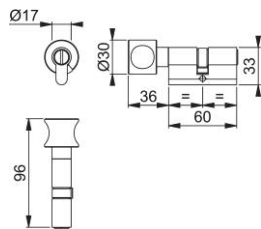

Ficha técnica de producto

AR683

Cilindros perfil euro de 6 bulones ARRONE:

- Tipo de cilindro: cilindro de llave pomo
- Función de llave: pestillo, devolución de moneda

Código	89000232
Ref. producto	AR-SK/683-60-SNP
Código EAN	5051358073852
País de origen	China
Código NC	83014011
Tipo de puerta	puerta de madera/puerta de perfil estrecho
Nombre de goupille	
Protección	
Fijación	M5x70 mm
Función especial	función de liberación de monedas
Largura cilindro	int. 30 mm, ext. 30 mm
Perfil de la llave	S - sección
Seguridad	
Color	níquelado mate
Color cilindro	níquelado mate
Color pomo	níquelado satinado
Gama	ARRONE
Caja del producto	10
Embalaje de transporte	50