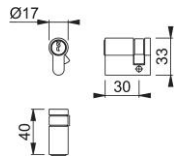

## Ficha técnica de producto

Plus

AR682

Cilindro de perfil europeo de 6 bulones ARRONE:

- Tipo de cilindro: cilindro sencillo
- Función de llave: llaves posibles diferentes
- Número de llaves: 3 llaves cortadas posibles
- Pruebas: **BS EN 1634-1**. Se ha evaluado para su uso en puertas cortafuego de madera con una resistencia de 30, 60, 90 y 120 minutos y de 120 minutos en puertas cortafuego de acero.

Código	89000190
Ref. producto	AR-KD/682-40-SNP
Código EAN	5051358073593
País de origen	China
Código NC	83014011
Material	Latón
Tipo de puerta	puerta de ma- dera/puerta de perfil estrecho
Nombre de goupille	6
Dispositivos y meca- nismos de cierre	6 pines con cierre distinto
Fijación	M5x70 mm
Función especial	
Largura cilindro	40 mm
Perfil de la llave	S - sección
Seguridad	
Acabado	MNP niquelado mate
Acabado cilindro	MNP niquelado mate
Gama	ARRONE
Caja del producto	10
Embalaje de transporte	114