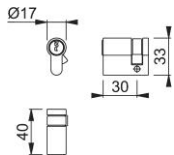

# Ficha técnica de producto

AR682

Cilindros perfil euro de 6 bulones ARRONE:

- Tipo de cilindro: cilindro sencillo
- Función de llave: llaves posibles diferentes
- Número de llaves: 3 llaves cortadas posibles
- Pruebas: **BS EN 1634** Parte 1. Se ha evaluado para su uso en puertas cortafuego de madera con una resistencia de 30, 60, 90 y 120 minutos y de 120 minutos en puertas cortafuego de acero.

Código	89000190
Ref. producto	AR-KD/682-40-SNP
Código EAN	5051358073593
País de origen	China
Código NC	83014011
Tipo de puerta	puerta de madera/puerta de perfil estrecho
Nombre de goupille	6
Protección	6 pines con los mismos códigos
Fijación	M5x70 mm
Función especial	
Largura cilindro	40 mm
Perfil de la llave	S - sección
Seguridad	
Color	niquelado mate
Color cilindro	niquelado mate
Gama	ARRONE
Caja del producto	10
Embalaje de transporte	114