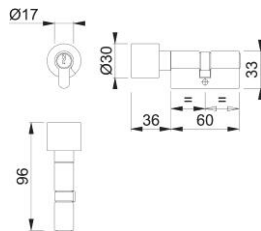

Ficha técnica de producto

Plus

AR681

Cilindro de perfil europeo de 6 bulones ARRONE:

- Tipo de cilindro: cilindro de llave pomo
- Función de llave: llaves posibles diferentes
- Número de llaves: 3 llaves cortadas posibles
- Pruebas: **BS EN 1634-1**. Se ha evaluado para su uso en puertas cortafuego de madera con una resistencia de 30, 60, 90 y 120 minutos y de 120 minutos en puertas cortafuego de acero.

Código	89000134
Ref. producto	AR-KD/681-60-SNP
Código EAN	5051358073753
País de origen	China
Código NC	83014011
Material	Latón
Tipo de puerta	puerta de madera/puerta de perfil estrecho
Nombre de goupille	6
Dispositivos y mecanismos de cierre	6 pines con cierre distinto
Fijación	M5x70 mm
Función especial	
Largura cilindro	int. 30 mm, ext. 30 mm
Perfil de la llave	S - sección
Seguridad	
Acabado	MNP niquelado mate
Acabado cilindro	MNP niquelado mate
Color pomo	SNP niquelado satinado
Gama	ARRONE
Caja del producto	10
Embalaje de transporte	50