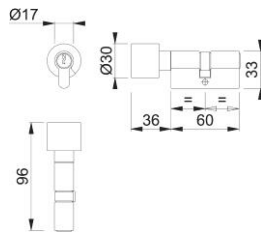

# Ficha técnica de producto

AR681

Cilindros perfil euro de 6 bulones ARRONE:

- Tipo de cilindro: cilindro de llave pomo
- Función de llave: llaves posibles diferentes
- Número de llaves: 3 llaves cortadas posibles
- Pruebas: **BS EN 1634** Parte 1. Se ha evaluado para su uso en puertas cortafuego de madera con una resistencia de 30, 60, 90 y 120 minutos y de 120 minutos en puertas cortafuego de acero.

|                        |  |
|------------------------|--|
| Código                 | 89000127                                   |
| Ref. producto          | AR-KD/681-60-PB-O2                         |
| Código EAN             | 5051358073746                              |
| País de origen         | China                                      |
| Código NC              | 83014011                                   |
| Tipo de puerta         | puerta de madera/puerta de perfil estrecho |
| Nombre de goupille     | 6  |
| Protección             | 6 pines con los mismos códigos             |
| Fijación               | M5x70 mm                                   |
| Función especial       |  |
| Largura cilindro       | int. 30 mm, ext. 30 mm                     |
| Perfil de la llave     | S - sección                                |
| Seguridad              |  |
| Color                  | aspecto latón pulido                       |
| Color cilindro         | aspecto latón pulido                       |
| Color pomo             | aspecto latón pulido                       |
| Gama                   | ARRONE                                     |
| Caja del producto      | 10   |
| Embalaje de transporte | 50   |