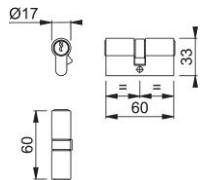

Fiche technique

Plus

AR680

Cylindre ARRONE à 6 goupilles :

- Type de cylindre : double cylindre à profil européen symétrique
- Fonction de clé : cylindre varié
- Nombre de clé : 3 clés pour cylindre varié
- Testé : conforme aux exigences de la norme **BS EN 1303**
1 | 6 | 0 | B | 0 | C | 5 | 0
- Testé conforme à la norme incendie **BS EN 1634-1**. Pour une utilisation sur des blocs-portes coupe-feu répondant aux exigences de la réglementation incendie (durée de classement 30, 60, 90 et 120 minutes bloc-porte bois coupe-feu et 120 minutes bloc-porte acier coupe-feu).

N° d'article	89000078
Réf. produit	AR-KD/680-60-SNP
Code EAN	5051358073654
Pays d'origine	Chine
Code NC	83014011
Matière	laiton
Type de porte	porte en bois / porte en métal
Nombre de goupilles	6
Poutres et mécanisme de fermeture	6 carrés à fermeture différente
Fixation	M5x70 mm
Longueur cylindre	int. 30 mm, ext. 30 mm
Profil clé	S - section
Sécurité	
Couleur	MNP nickelé mat
Couleur du cylindre	MNP nickelé mat
Gamme	ARRONE
Emballage unitaire	10
Carton	64