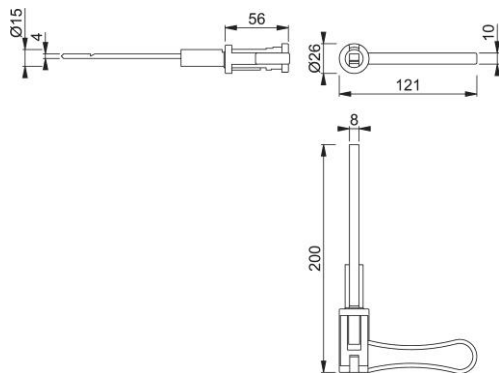

## Scheda tecnica

# Perform

AR600

Set maniglie di cantiere ARRONE:

- funzione: set maniglie di cantiere
- materiale: nylon
- fissaggio semplice e rimovibile

Codice articolo	87127260
Rif. prodotto	AR600-Lever-Temp
Codice EAN	5051358063907
Paese d'origine	India
Codice NC	83024110
Unità	coppia
Misura quadro	8 mm
Sporgenza del quadro	
Misura quadro	8 mm
Finitura	F9017 nero traffico
Assortimento	Assortimento ARRONE
Confezione	10
Imballo	100