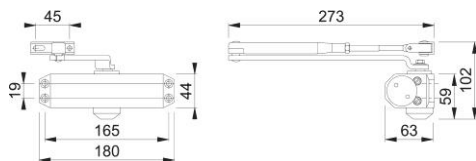

## Scheda tecnica

## Perform

AR450

Chiudiporta esterno ARRONE:

- forza di chiusura: fissa 3
- funzione: velocità di chiusura, colpo finale
- copertura: senza copertura
- larghezza massima anta: 950 mm
- testato BS EN 1154 su anta da: 60 kg
- tipologia di installazione come da fig. 1, fig. 6 e fig.61
- conforme: **BS EN 1154:1997**
  - montaggio (fig. 1); (fig. 61): 4 | 8 | 3 | 1 | 1 | 1 | 1 | 1 | 3
  - montaggio (fig. 6): 3 | 8 | 3 | 1 | 1 | 1 | 1 | 3
- conforme: **BS EN 1634-1**
- testato su porte antincendio in legno a 30, 60 e 120 minuti
- marcatura CE: AD0178, marcatura UKCA: AD7700
- approvazione Certifire: CF5629, CE DOP: HUK0018, UKCA DOP: HUK0018-UK

Codice articolo	87109671
Rif. prodotto	AR450-GE
Codice EAN	5051358052086
Paese d'origine	Cina
Codice NC	83026000
Tipo	solo meccanismo
Tipo di porta	porta di legno
Spessore porta	950 mm
Massimo in peso	60 kg
Posizione del braccio	figura 1 e 61
Funzione meccanismo	forza fissa, velocità di chiusura
Meccanismo	pignone e cremagliera
Fissaggio	porta in legno
Forma	
Forza di chiusura	3
Angolo d'apertura	apertura max. 180° o 105°
Dimensione di corpo e distanza vite	180x42x63 mm; distanza foro 164x19 mm
Tipo braccio	Braccio a forbice con vite, regolabile, articolazione rimovibile
Finitura copertura	oro
Finitura braccio	oro
Assortimento	Assortimento ARRONE
Confezione	1
Imballo	8