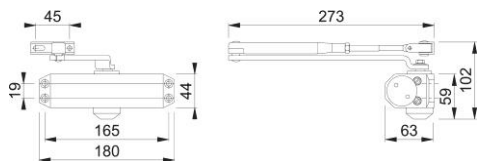

Scheda tecnica

Perform

AR450

Chiudiporta esterno ARRONE:

- forza di chiusura: fissa 3
- funzione: velocità di chiusura, colpo finale
- copertura: senza copertura
- larghezza massima anta: 950 mm
- testato BS EN 1154 su anta da: 60 kg
- tipologia di installazione come da fig. 1, fig. 6 e fig.61
- conforme: **BS EN 1154:1997**
 - montaggio (fig. 1); (fig. 61): 4 | 8 | 3 | 1 | 1 | 1 | 1 | 1 | 3
 - montaggio (fig. 6): 3 | 8 | 3 | 1 | 1 | 1 | 1 | 3
- conforme: **BS EN 1634-1**
- testato su porte antincendio in legno a 30, 60 e 120 minuti
- marcatura CE: AD0178, marcatura UKCA: AD7700
- approvazione Certifire: CF5629, CE DOP: HUK0018, UKCA DOP: HUK0018-UK

Codice articolo	87109670
Rif. prodotto	AR450-SE
Codice EAN	5051358052079
Paese d'origine	Cina
Codice NC	83026000
Tipo	solo meccanismo
Tipo di porta	porta di legno
Spessore porta	950 mm
Massimo in peso	60 kg
Posizione del braccio	figura 1 e 61
Funzione meccanismo	forza fissa, velocità di chiusura
Meccanismo	pignone e cremagliera
Fissaggio	porta in legno
Forma	
Forza di chiusura	3
Angolo d'apertura	apertura max. 180° o 105°
Dimensione di corpo e distanza vite	180x42x63 mm; distanza foro 164x19 mm
Tipo braccio	Braccio a forbice con vite, regolabile, articolazione rimovibile
Finitura copertura	argento
Finitura braccio	argento
Assortimento	Assortimento ARRONE
Confezione	1
Imballo	8