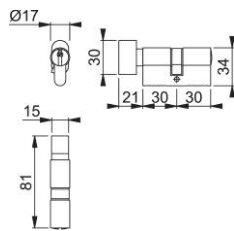

Ficha técnica de producto

AR0121

Cilindros perfil euro de 6 bulones ARRONE:

- Tipo de cilindro: cilindro de llave pomo
- Función de llave: llaves posibles diferentes
- Número de llaves: 3 llaves cortadas posibles
- Pruebas: **BS EN 1303**, **BS EN 1634** Parte 1. Se ha evaluado para su uso en puertas cortafuego de madera con una resistencia de 30, 60, 90 y 120 minutos y de 240 minutos en puertas cortafuego de acero.

Código	87108950
Ref. producto	AR-KD-0121-AA-MNP
Código EAN	5051358052758
País de origen	Italia
Código NC	83014011
Tipo de puerta	puerta de madera/puerta de perfil estrecho
Nombre de goupille	6
Protección	6 pines con los mismos códigos
Fijación	M5x70 mm
Función especial	
Largura cilindro	int. 30 mm, ext. 30 mm
Perfil de la llave	F6 - sección
Seguridad	Protección contra taladros y roturas de cerraduras
Color	níquelado mate
Color cilindro	níquelado mate
Color pomo	níquelado mate
Gama	ARRONE
Caja del producto	1
Embalaje de transporte	1