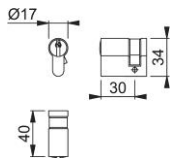

Ficha técnica de producto

AR0110

Cilindros perfil euro de 6 bulones ARRONE:

- Tipo de cilindro: cilindro sencillo
- Función de llave: llaves posibles diferentes
- Número de llaves: 3 llaves cortadas posibles
- Pruebas: **BS EN1303**, **BS EN 1634** Parte 1. Se ha evaluado para su uso en puertas cortafuego de madera con una resistencia de 30, 60, 90 y 120 minutos y de 120 minutos en puertas cortafuego de acero.

Código	87108928
Ref. producto	AR-KD-0110-A-MNP
Código EAN	5051358052697
País de origen	Italia
Código NC	83014011
Tipo de puerta	puerta de madera/puerta de perfil estrecho
Nombre de goupille	6
Protección	6 pines con los mismos codigos
Fijación	M5x70 mm
Función especial	función con leva ajustable
Largura cilindro	40 mm
Perfil de la llave	F6 - sección
Seguridad	Protección contra taladros y roturas de cerraduras
Color	níquelado mate
Color cilindro	níquelado mate
Gama	ARRONE
Caja del producto	1
Embalaje de transporte	1