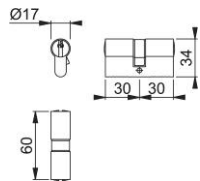

## Ficha técnica de producto

Plus

AR0130

Cilindro de perfil europeo de 6 bulones ARRONE:

- Tipo de cilindro: cilindro doble
- Función de llave: llave maestra
- Número de llaves: 2 llaves subordinadas
- Pruebas: **BS EN1303**, **BS EN 1634-1**. Se ha evaluado para su uso en puertas cortafuego de madera con una resistencia de 30, 60, 90 y 120 minutos y de 120 minutos en puertas cortafuego de acero.

|                                     |  |
|-------------------------------------|--|
| Código                              | 87108338   |
| Ref. producto                       | AR-MK-0130-AA-MNP                                  |
| Código EAN                          | 5051358062498                                      |
| País de origen                      | Italia   |
| Código NC                           | 83014011   |
| Material                            | Latón  |
| Tipo de puerta                      | puerta de madera/puerta de perfil estrecho         |
| Nombre de goupille                  | 6  |
| Dispositivos y mecanismos de cierre | 6 pines llave maestra                              |
| Fijación                            | M5x70 mm   |
| Largura cilindro                    | int. 30 mm, ext. 30 mm                             |
| Perfil de la llave                  | F6 - sección                                       |
| Seguridad                           | Protección contra taladros y roturas de cerraduras |
| Acabado                             | MNP níquelado mate                                 |
| Acabado cilindro                    | MNP níquelado mate                                 |
| Gama                                | ARRONE   |
| Caja del producto                   | 1  |
| Embalaje de transporte              | 10   |