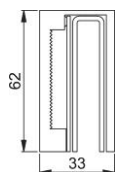

Scheda tecnica

Electronics (Ac-

AR-E/MLB-04

Set di fissaggio piastre in alluminio ad U spessore vetro 8-11 mm ARRONE:

- funzione: apertura verso l'interno porte vetro, lato a tirare
- per soluzioni particolari è possibile un'integrazione con altre piastre

Codice articolo	87108138
Codice EAN	5051358056343
Paese d'origine	Francia
Codice NC	83024110
Spessore porta	8-11 mm
Tipo	Staffa a sella per porta in vetro
Tipo di porta	
Fissaggio	Staffa a L, staffa Z&L
Tipo di fissaggio	Cilindro per serrature aggiuntive/montaggio in superficie
Assortimento	Assortimento ARRONE
Confezione	1
Imballo	25