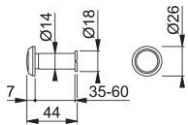

## Ficha técnica de producto

AR539

Mirilla para puerta ARRONE:

- Material: latón
- Fijación: empotrada
- Ángulo de visión de 180°

Código	87107689
Código EAN	5051358021297
País de origen	China
Código NC	83024110
Material	Latón
Espesor puerta	35-60 mm
Espesor puerta	35-60 mm
Dimensiones cuerpos	Ø12 mm
Acabado	PCH cromado
Gama	ARRONE
Caja del producto	20
Embalaje de transporte	600