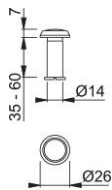

## Ficha técnica de producto

AR539

Mirilla para puerta ARRONE:

- Material: latón
- Fijación: empotrada
- Ángulo de visión de 180°

Código	87107689
Código EAN	5051358021297
País de origen	China
Código NC	83024110
Espesor puerta	35-60 mm
Dimensiones cuerpos	Ø12 mm
Color	cromado
Gama	ARRONE
Caja del producto	20
Embalaje de transporte	600