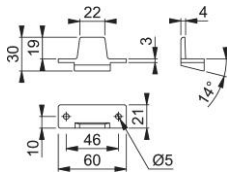

Scheda tecnica

Plus

AR887

Riscontro antipanico per doppia anta ARRONE:

- materiale: zinco
- fissaggio: viti per legno incluse

Codice articolo	8511193
Codice EAN	5051358033399
Paese d'origine	Regno Unito
Codice NC	83024110
Tipo di porta	porta di legno
Fissaggio	porta in legno
Misura	20,5x60 mm
Profondità	29,7 mm
Finitura	argento
Assortimento	Assortimento ARRONE
Confezione	1
Imballo	1