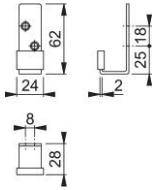

Ficha técnica de producto

AR319

Percha ARRONE:

- Percha

Código	8506041
Ref. producto	AR319-SSS-A2
Código EAN	5051358012196
País de origen	China
Código NC	83025000
Material	inox: 304
Tipo de puerta	puerta de madera
Fijación	puerta de madera
Altura	62 mm
Taladro	2 perforaciones, preparado para tornillos avellanados
Acabado	SSS inox mate
Gama	ARRONE
Caja del producto	10
Embalaje de transporte	100