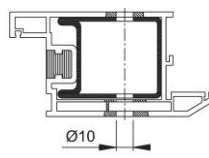

Scheda tecnica

BS-BG-5

Codice articolo	839759
Codice EAN	4012789447835
Paese d'origine	Germania
Codice NC	83024110
Materiale	Accessori
Spessore porta	87-97 mm
Tipo	BS-506/B (fissaggio a coppia)
Finitura	
Assortimento	Assortimento pronta consegna
Confezione	1
Imballo	10

Sistema di fissaggio no. 5 HOPPE per maniglioni:

- fissaggio: per maniglioni a coppia su porte in alluminio, legno e PVC

profilo in alluminio

profilo in legno

profilo in PVC