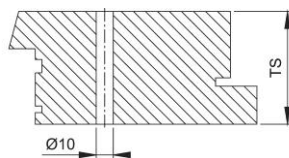

profilo in legno