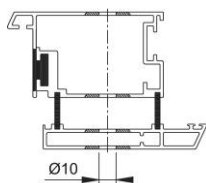

Codice articolo	839759
Codice EAN	4012789447835
Paese d'origine	Germania
Codice NC	83024110
Materiale	Accessori
Spessore porta	87-97 mm
Tipo	BS-506/B (fissaggio a coppia)
Finitura	
Assortimento	Assortimento pronta consegna
Confezione	1
Imballo	10

Sistema di fissaggio no. 5 HOPPE per maniglioni:

- fissaggio: per maniglioni a coppia su porte in alluminio, legno e PVC

profilo in alluminio