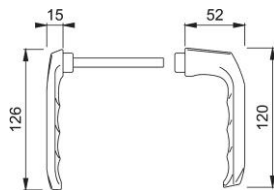

Scheda tecnica

London

113KH/113

duraplus

Coppia maniglie HOPPE in alluminio, esterno con collo ribassato, per porte a profilo:

- versione: quadro a profilo HOPPE (versione maschio/femmina)
- guida: per guarnitura sciolta

Codice articolo	839421
Codice EAN	4012789396713
Paese d'origine	Italia
Codice NC	83024110
Materiale	alluminio
Spessore porta	50-69 mm
Misura quadro	8 mm
Sporgenza del quadro	
Guida	Ø18 mm
Finitura	F9010 bianco
Assortimento	Assortimento base
Confezione	5
Imballo	50