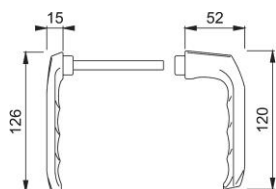

Scheda tecnica

London

113KH/113

duraplus[®]

Coppia maniglie HOPPE in alluminio, esterno con collo ribassato, per porte a profilo:

- versione: quadro a profilo HOPPE (versione maschio/femmina)
- guida: per guarnitura sciolta

Codice articolo	839421
Codice EAN	4012789396713
Paese d'origine	Italia
Codice NC	83024110
Spessore porta	50-69 mm
Misura quadro	8 mm
Sporgenza del quadro	
Guida	Ø18 mm
Finitura	F9010 bianco
Assortimento	Assortimento base
Confezione	5
Imballo	50