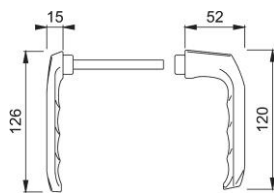

# London

113KH/113

**duraplus**

Coppia maniglie HOPPE in alluminio, esterno con collo ribassato, per porte a profilo:

- versione: quadro a profilo HOPPE (versione maschio/femmina)
- guida: per guarnitura sciolta

Codice articolo	839414
Codice EAN	4012789396492
Paese d'origine	Italia
Codice NC	83024110
Materiale	alluminio
Spessore porta	50-69 mm
Misura quadro	8 mm
Sporgenza del quadro	
Guida	Ø18 mm
Finitura	F1 alluminio aspetto argento
Assortimento	Assortimento base
Confezione	5
Imballo	50