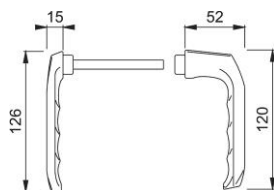

Scheda tecnica

London

113KH/113

duraplus[®]

Coppia maniglie HOPPE in alluminio, esterno con collo ribassato, per porte a profilo:

- versione: quadro a profilo HOPPE (versione maschio/femmina)
- guida: per guarnitura sciolta

Codice articolo	839414
Codice EAN	4012789396492
Paese d'origine	Italia
Codice NC	83024110
Spessore porta	50-69 mm
Misura quadro	8 mm
Sorgenza del quadro	
Guida	Ø18 mm
Finitura	F1 alluminio aspetto argento
Assortimento	Assortimento base
Confezione	5
Imballo	50